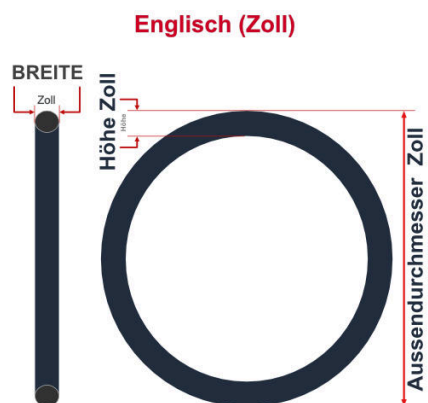

SV
Sclaverand-Ventil
Ø 6.5 mm

DV
Dunlop-Ventil
Ø 8.5 mm

AV
Auto-Ventil
Ø 8.5 mm

Dieser **28 Zoll** Fahrradschlauch passt für folgend aufgeführten Größen / Dimensionen
Ventil: **SV 60mm Sclaverand**

E.T.R.T.O
20-622
20-630
22-630
23-622
25-622
25-630

Zoll
27 x 1.00
27 x 3/4
27 x 7/8

Französisch
700 x 20C
700 x 23C
700 x 25C

Breite - Innendurchmesser

Außendurchmesser x Höhe (optional) x Breite

Außendurchmesser x Breite