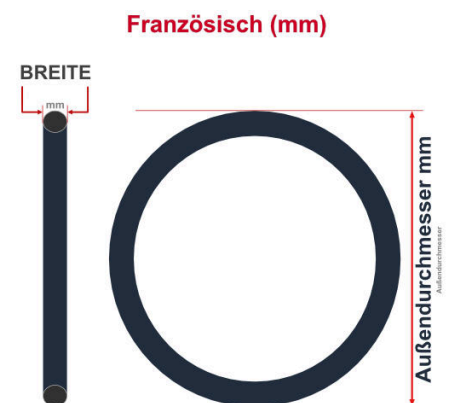

SV
Sclaverand-Ventil
Ø 6.5 mm

DV
Dunlop-Ventil
Ø 8.5 mm

AV
Auto-Ventil
Ø 8.5 mm

Dieser **28 Zoll** Fahrradschlauch passt für folgend aufgeführten Größen / Dimensionen
Ventil: **SV 60mm Sclaverand**

E.T.R.T.O
20-622
20-630
22-630
23-622
25-622
25-630

Zoll
27 x 1.00
27 x 3/4
27 x 7/8

Französisch
700 x 20C
700 x 23C
700 x 25C

Breite - Innendurchmesser

Außendurchmesser x Höhe (optional) x Breite

Außendurchmesser x Breite