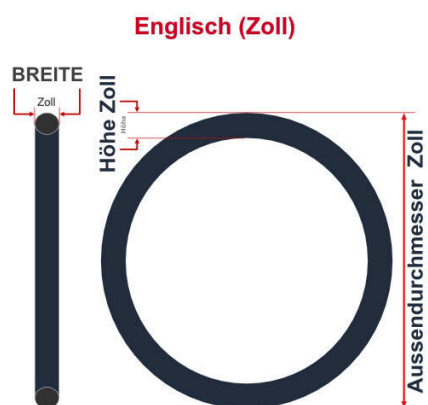

**SV**  
Sclaverand-Ventil  
Ø 6.5 mm

**DV**  
Dunlop-Ventil  
Ø 8.5 mm

**AV**  
Auto-Ventil  
Ø 8.5 mm

Dieser **28 Zoll** Fahrradschlauch passt für folgend aufgeführten Größen / Dimensionen  
Ventil: **SV 60mm Sclaverand**

E.T.R.T.O
20-622
20-630
22-630
23-622
25-622
25-630

Zoll
27 x 1.00
27 x 3/4
27 x 7/8

Französisch
700 x 20C
700 x 23C
700 x 25C

Breite - Innendurchmesser

Außendurchmesser x Höhe (optional) x Breite

Außendurchmesser x Breite