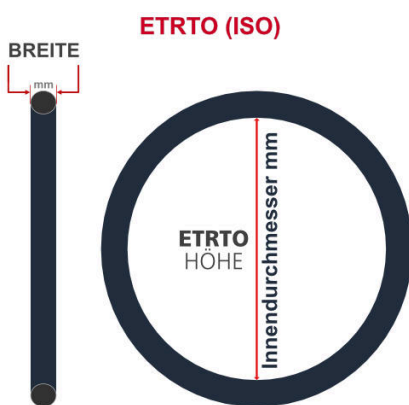

**SV**  
Sclaverand-Ventil  
Ø 6.5 mm

**DV**  
Dunlop-Ventil  
Ø 8.5 mm

**AV**  
Auto-Ventil  
Ø 8.5 mm

Dieser **28 Zoll** Fahrradschlauch passt für folgend aufgeführten Größen / Dimensionen  
Ventil: **SV 60mm Sclaverand**

E.T.R.T.O
20-622
20-630
22-630
23-622
25-622
25-630

Zoll
27 x 1.00
27 x 3/4
27 x 7/8

Französisch
700 x 20C
700 x 23C
700 x 25C

Breite - Innendurchmesser

Außendurchmesser x Höhe (optional) x Breite

Außendurchmesser x Breite