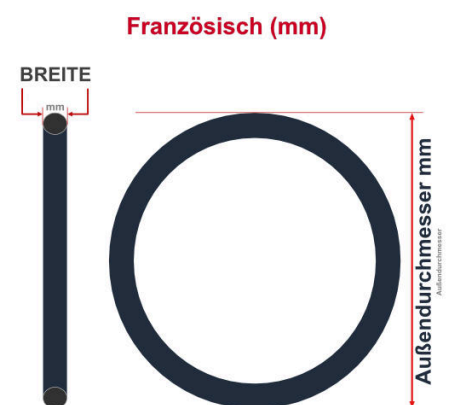

**SV**  
Sclaverand-Ventil  
Ø 6.5 mm

**DV**  
Dunlop-Ventil  
Ø 8.5 mm

**AV**  
Auto-Ventil  
Ø 8.5 mm

Dieser **28 Zoll** Fahrradschlauch passt für folgend aufgeführten Größen / Dimensionen  
Ventil: **SV 60mm Sclaverand**

E.T.R.T.O
20-622
20-630
22-630
23-622
25-622
25-630

Zoll
27 x 1.00
27 x 3/4
27 x 7/8

Französisch
700 x 20C
700 x 23C
700 x 25C

Breite - Innendurchmesser

Außendurchmesser x Höhe (optional) x Breite

Außendurchmesser x Breite