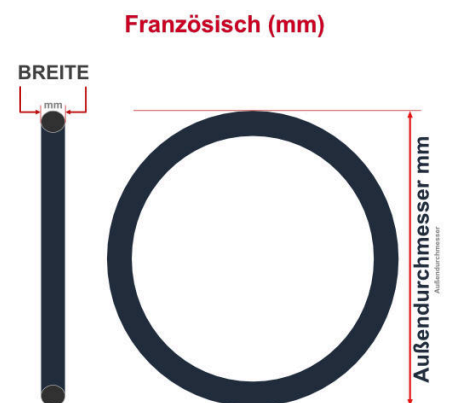

SV
Slaverand-Ventil
Ø 6.5 mm

DV
Dunlop-Ventil
Ø 8.5 mm

AV
Auto-Ventil
Ø 8.5 mm

Dieser **26 Zoll** Fahrradschlauch passt für folgend aufgeführten Größen / Dimensionen Ventil: **AV 40mm Schrader**

E.T.R.T.O
62-559
65-559
70-559

Zoll
26 x 2.50
26 x 2.60
26 x 2.70

Breite - Innendurchmesser

Außendurchmesser x Höhe (optional) x Breite

Außendurchmesser x Breite