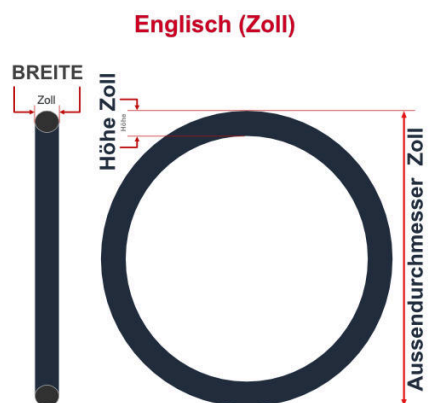

SV
Slaverand-Ventil
Ø 6.5 mm

DV
Dunlop-Ventil
Ø 8.5 mm

AV
Auto-Ventil
Ø 8.5 mm

Dieser **26 Zoll** Fahrradschlauch passt für folgend aufgeführten Größen / Dimensionen Ventil: **AV 40mm Schrader**

E.T.R.T.O
62-559
65-559
70-559

Zoll
26 x 2.50
26 x 2.60
26 x 2.70

Breite - Innendurchmesser

Außendurchmesser x Höhe (optional) x Breite

Außendurchmesser x Breite