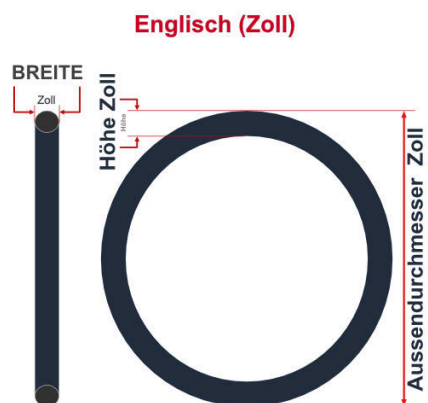

SV
Sclaverand-Ventil
Ø 6.5 mm

DV
Dunlop-Ventil
Ø 8.5 mm

AV
Auto-Ventil
Ø 8.5 mm

Dieser **26 Zoll** Fahrradschlauch passt für folgend aufgeführten Größen / Dimensionen Ventil: **SV 42mm Sclaverand**

E.T.R.T.O
57-559
60-559
62-559
65-559
70-559

Zoll
26 X 2.30
26 x 2.40
26 x 2.50
26 x 2.60
26 x 2.70

Breite - Innendurchmesser

Außendurchmesser x Höhe (optional) x Breite

Außendurchmesser x Breite