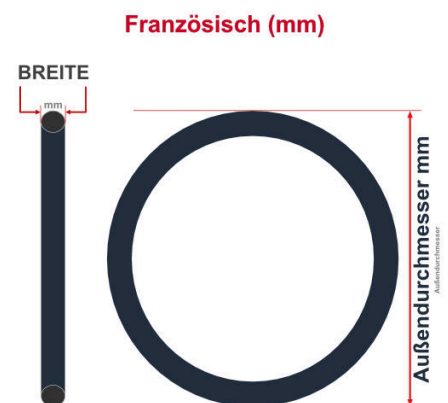

SV
Sclaverand-Ventil
Ø 6.5 mm

DV
Dunlop-Ventil
Ø 8.5 mm

AV
Auto-Ventil
Ø 8.5 mm

Dieser **26 Zoll** Fahrradschlauch passt für folgend aufgeführten Größen / Dimensionen Ventil: **SV 42mm Sclaverand**

E.T.R.T.O
57-559
60-559
62-559
65-559
70-559

Zoll
26 X 2.30
26 x 2.40
26 x 2.50
26 x 2.60
26 x 2.70

Breite - Innendurchmesser

Außendurchmesser x Höhe (optional) x Breite

Außendurchmesser x Breite