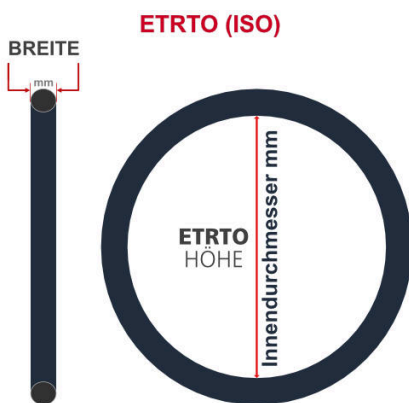

SV
Sclaverand-Ventil
Ø 6.5 mm

DV
Dunlop-Ventil
Ø 8.5 mm

AV
Auto-Ventil
Ø 8.5 mm

Dieser **26 Zoll** Fahrradschlauch passt für folgend aufgeführten Größen / Dimensionen Ventil: **SV 42mm Sclaverand**

E.T.R.T.O
57-559
60-559
62-559
65-559
70-559

Zoll
26 X 2.30
26 x 2.40
26 x 2.50
26 x 2.60
26 x 2.70

Breite - Innendurchmesser

Außendurchmesser x Höhe (optional) x Breite

Außendurchmesser x Breite