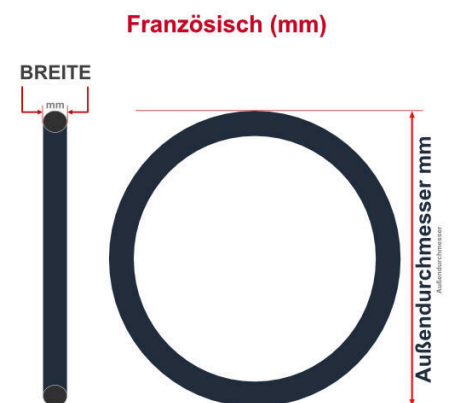

SV
Schlaverand-Ventil
Ø 6.5 mm

DV
Dunlop-Ventil
Ø 8.5 mm

AV
Auto-Ventil
Ø 8.5 mm

Dieser **26 Zoll** Fahrradschlauch passt für folgend aufgeführten Größen / Dimensionen Ventil: **AV 40mm Schrader**

E.T.R.T.O
57-559
60-559
62-559
65-559
70-559

Zoll
26 x 2.30
26 x 2.40
26 x 2.50
26 x 2.60
26 x 2.70

Breite - Innendurchmesser

Außendurchmesser x Höhe (optional) x Breite

Außendurchmesser x Breite