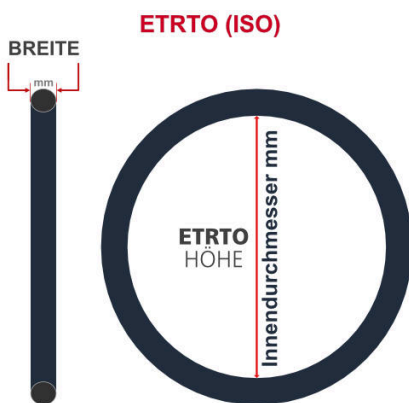

SV
Schlaverand-Ventil
Ø 6.5 mm

DV
Dunlop-Ventil
Ø 8.5 mm

AV
Auto-Ventil
Ø 8.5 mm

Dieser **26 Zoll** Fahrradschlauch passt für folgend aufgeführten Größen / Dimensionen Ventil: **AV 40mm Schrader**

E.T.R.T.O
57-559
60-559
62-559
65-559
70-559

Zoll
26 x 2.30
26 x 2.40
26 x 2.50
26 x 2.60
26 x 2.70

Breite - Innendurchmesser

Außendurchmesser x Höhe (optional) x Breite

Außendurchmesser x Breite