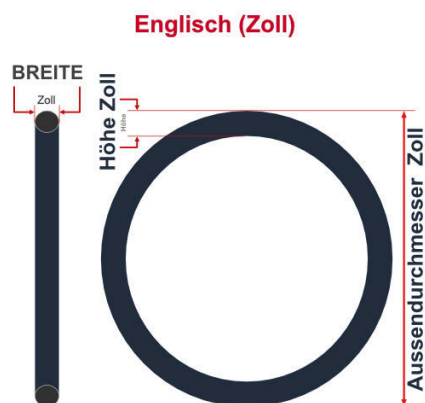

SV
Schlaverand-Ventil
Ø 6.5 mm

DV
Dunlop-Ventil
Ø 8.5 mm

AV
Auto-Ventil
Ø 8.5 mm

Dieser **26 Zoll** Fahrradschlauch passt für folgend aufgeführten Größen / Dimensionen Ventil: **AV 40mm Schrader**

E.T.R.T.O
57-559
60-559
62-559
65-559
70-559

Zoll
26 x 2.30
26 x 2.40
26 x 2.50
26 x 2.60
26 x 2.70

Breite - Innendurchmesser

Außendurchmesser x Höhe (optional) x Breite

Außendurchmesser x Breite