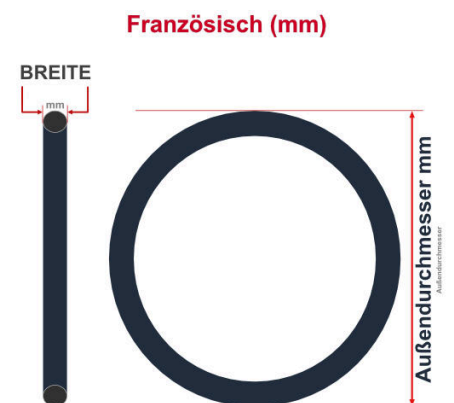

**SV**  
Sclaverand-Ventil  
Ø 6.5 mm

**DV**  
Dunlop-Ventil  
Ø 8.5 mm

**AV**  
Auto-Ventil  
Ø 8.5 mm

Dieser **26 Zoll** Fahrradschlauch passt für folgend aufgeführten Größen / Dimensionen Ventil: **SV 42mm Sclaverand**

E.T.R.T.O
47-559
48-559
50-559
54-559
55-559

Zoll
26 x 1.75
26 x 1.90
26 x 2.00
26 x 2.10
26 x 2.20

Breite - Innendurchmesser

Außendurchmesser x Höhe (optional) x Breite

Außendurchmesser x Breite