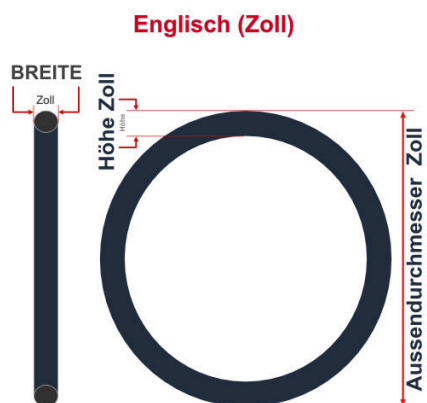

**SV**  
Sclaverand-Ventil  
Ø 6.5 mm

**DV**  
Dunlop-Ventil  
Ø 8.5 mm

**AV**  
Auto-Ventil  
Ø 8.5 mm

Dieser **26 Zoll** Fahrradschlauch passt für folgend aufgeführten Größen / Dimensionen Ventil: **SV 42mm Sclaverand**

E.T.R.T.O
47-559
48-559
50-559
54-559
55-559

Zoll
26 x 1.75
26 x 1.90
26 x 2.00
26 x 2.10
26 x 2.20

Breite - Innendurchmesser

Außendurchmesser x Höhe (optional) x Breite

Außendurchmesser x Breite