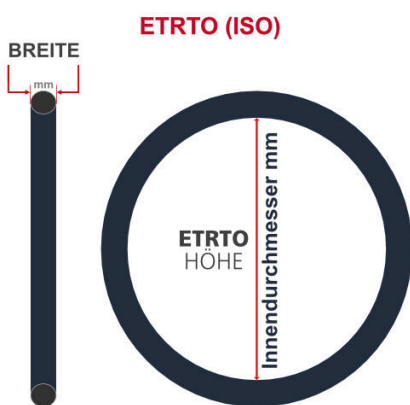

**SV**  
Sclaverand-Ventil  
Ø 6.5 mm

**DV**  
Dunlop-Ventil  
Ø 8.5 mm

**AV**  
Auto-Ventil  
Ø 8.5 mm

Dieser **26 Zoll** Fahrradschlauch passt für folgend aufgeführten Größen / Dimensionen Ventil: **SV 42mm Sclaverand**

E.T.R.T.O
47-559
50-559
54-559
55-559
57-559
58-559
60-559
62-559

Zoll
26 x 1.75
26 x 1.90
26 x 2.10
26 x 2.20
26 x 2.30
26 x 2.40
26 x 2.50

Breite - Innendurchmesser

Außendurchmesser x Höhe (optional) x Breite

Außendurchmesser x Breite