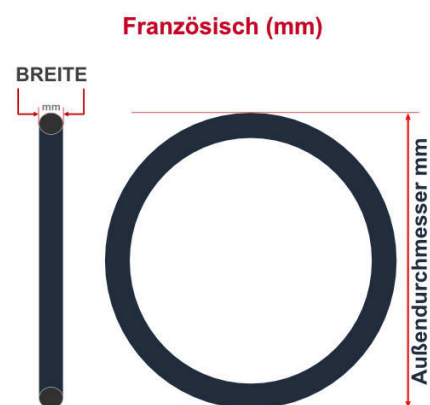

**SV**  
Sclaverand-Ventil  
Ø 6.5 mm

**DV**  
Dunlop-Ventil  
Ø 8.5 mm

**AV**  
Auto-Ventil  
Ø 8.5 mm

Dieser **26 Zoll** Fahrradschlauch passt für folgend aufgeführten Größen / Dimensionen Ventil: **SV 42mm Sclaverand**

E.T.R.T.O
47-559
50-559
54-559
55-559
57-559
58-559
60-559
62-559

Zoll
26 x 1.75
26 x 1.90
26 x 2.10
26 x 2.20
26 x 2.30
26 x 2.40
26 x 2.50

Breite - Innendurchmesser

Außendurchmesser x Höhe (optional) x Breite

Außendurchmesser x Breite