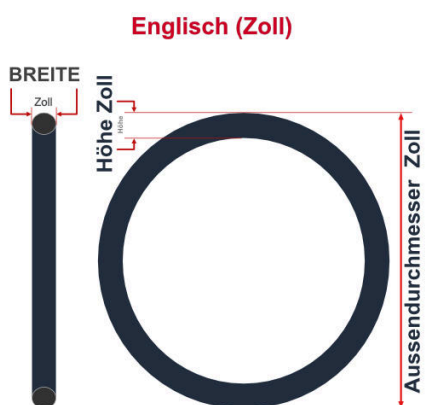

**SV**  
Sclaverand-Ventil  
Ø 6.5 mm

**DV**  
Dunlop-Ventil  
Ø 8.5 mm

**AV**  
Auto-Ventil  
Ø 8.5 mm

Dieser **26 Zoll** Fahrradschlauch passt für folgend aufgeführten Größen / Dimensionen Ventil: **SV 42mm Sclaverand**

E.T.R.T.O
47-559
50-559
54-559
55-559
57-559
58-559
60-559
62-559

Zoll
26 x 1.75
26 x 1.90
26 x 2.10
26 x 2.20
26 x 2.30
26 x 2.40
26 x 2.50

Breite - Innendurchmesser

Außendurchmesser x Höhe (optional) x Breite

Außendurchmesser x Breite