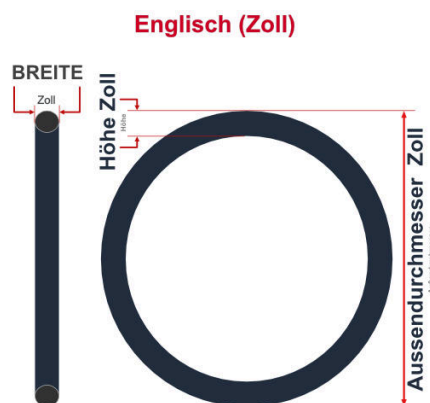

SV
Schlaverand-Ventil
Ø 6.5 mm

DV
Dunlop-Ventil
Ø 8.5 mm

AV
Auto-Ventil
Ø 8.5 mm

Dieser **26 Zoll** Fahrradschlauch passt für folgend aufgeführten Größen / Dimensionen Ventil: **DV 40mm Dunlopventil**

E.T.R.T.O
47-559
48-559
50-559
54-559
55-559
57-559
60-559
62-559

Zoll
26 x 1.75
26 x 1.90
26 x 2.00
26 x 2.10
26 x 2.20
26 x 2.30
26 x 2.40
26 x 2.50

Breite - Innendurchmesser

Außendurchmesser x Höhe (optional) x Breite

Außendurchmesser x Breite