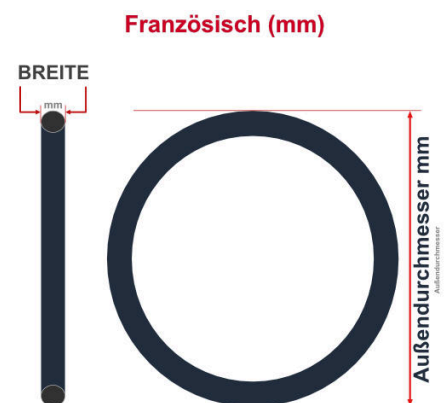

SV
Schlaverand-Ventil
Ø 6.5 mm

DV
Dunlop-Ventil
Ø 8.5 mm

AV
Auto-Ventil
Ø 8.5 mm

Dieser **26 Zoll** Fahrradschlauch passt für folgend aufgeführten Größen / Dimensionen Ventil: **DV 40mm Dunlopventil**

E.T.R.T.O
47-559
48-559
50-559
54-559
55-559
57-559
60-559
62-559

Zoll
26 x 1.75
26 x 1.90
26 x 2.00
26 x 2.10
26 x 2.20
26 x 2.30
26 x 2.40
26 x 2.50

Breite - Innendurchmesser

Außendurchmesser x Höhe (optional) x Breite

Außendurchmesser x Breite