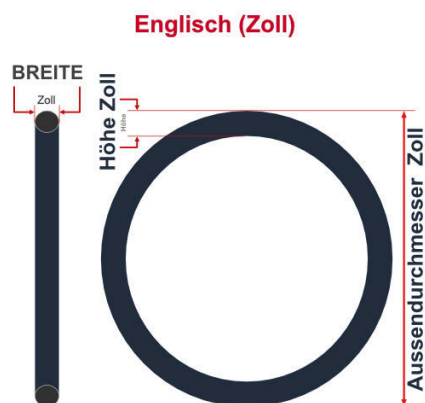

**SV**  
Schlaverand-Ventil  
Ø 6.5 mm

**DV**  
Dunlop-Ventil  
Ø 8.5 mm

**AV**  
Auto-Ventil  
Ø 8.5 mm

Dieser **26 Zoll** Fahrradschlauch passt für folgend aufgeführten Größen / Dimensionen Ventil: **AV 40mm Schrader**

E.T.R.T.O
47-559
48-559
50-559
54-559
55-559
57-559
60-559
62-559

Zoll
26 x 1.75
26 x 1.90
26 x 2.00
26 x 2.10
26 x 2.20
26 x 2.30
26 x 2.40
26 x 2.50

**Breite - Innendurchmesser**

**Außendurchmesser x Höhe (optional) x Breite**

**Außendurchmesser x Breite**