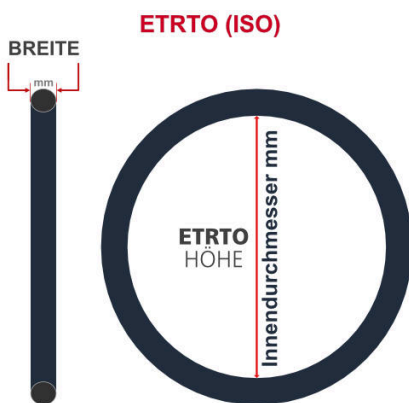

**SV**  
Schlaverand-Ventil  
Ø 6.5 mm

**DV**  
Dunlop-Ventil  
Ø 8.5 mm

**AV**  
Auto-Ventil  
Ø 8.5 mm

Dieser **26 Zoll** Fahrradschlauch passt für folgend aufgeführten Größen / Dimensionen Ventil: **AV 40mm Schrader**

E.T.R.T.O
47-559
48-559
50-559
54-559
55-559
57-559
60-559
62-559

Zoll
26 x 1.75
26 x 1.90
26 x 2.00
26 x 2.10
26 x 2.20
26 x 2.30
26 x 2.40
26 x 2.50

**Breite - Innendurchmesser**

**Außendurchmesser x Höhe (optional) x Breite**

**Außendurchmesser x Breite**