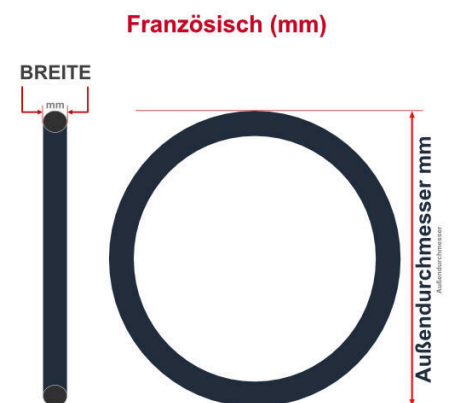

**SV**  
Schlaverand-Ventil  
Ø 6.5 mm

**DV**  
Dunlop-Ventil  
Ø 8.5 mm

**AV**  
Auto-Ventil  
Ø 8.5 mm

Dieser **26 Zoll** Fahrradschlauch passt für folgend aufgeführten Größen / Dimensionen Ventil: **AV 40mm Schrader**

E.T.R.T.O
47-559
48-559
50-559
54-559
55-559
57-559
60-559
62-559

Zoll
26 x 1.75
26 x 1.90
26 x 2.00
26 x 2.10
26 x 2.20
26 x 2.30
26 x 2.40
26 x 2.50

**Breite - Innendurchmesser**

**Außendurchmesser x Höhe (optional) x Breite**

**Außendurchmesser x Breite**