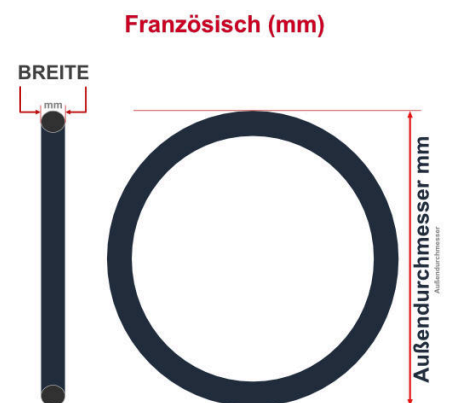

SV
Schlaverand-Ventil
Ø 6.5 mm

DV
Dunlop-Ventil
Ø 8.5 mm

AV
Auto-Ventil
Ø 8.5 mm

Dieser **26 Zoll** Fahrradschlauch passt für folgend aufgeführten Größen / Dimensionen Ventil: **DV 40mm Dunlopventil**

E.T.R.T.O
47-559
48-559
50-559
54-559
54-584
55-559
57-559
60-559
62-559

Zoll
26 x 1 1/2 x 2
26 x 1.75
26 x 1.90
26 x 2.00
26 x 2.10
26 x 2.20
26 x 2.30
26 x 2.40
26 x 2.50

Breite - Innendurchmesser

Außendurchmesser x Höhe (optional) x Breite

Außendurchmesser x Breite