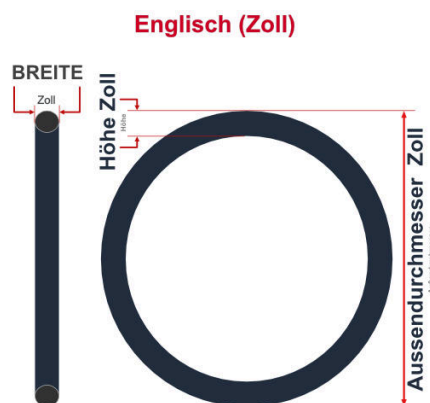

SV
Schlaverand-Ventil
Ø 6.5 mm

DV
Dunlop-Ventil
Ø 8.5 mm

AV
Auto-Ventil
Ø 8.5 mm

Dieser **26 Zoll** Fahrradschlauch passt für folgend aufgeführten Größen / Dimensionen Ventil: **DV 40mm Dunlopventil**

E.T.R.T.O
47-559
48-559
50-559
54-559
54-584
55-559
57-559
60-559
62-559

Zoll
26 x 1 1/2 x 2
26 x 1.75
26 x 1.90
26 x 2.00
26 x 2.10
26 x 2.20
26 x 2.30
26 x 2.40
26 x 2.50

Breite - Innendurchmesser

Außendurchmesser x Höhe (optional) x Breite

Außendurchmesser x Breite