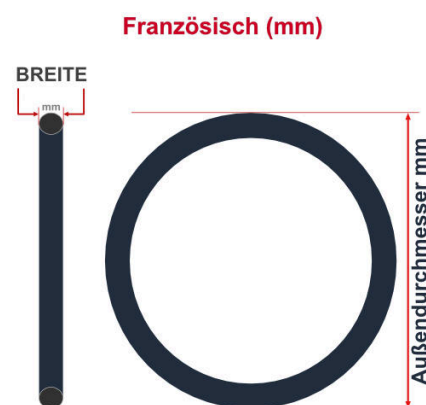

**SV**  
Schlaverand-Ventil  
Ø 6.5 mm

**DV**  
Dunlop-Ventil  
Ø 8.5 mm

**AV**  
Auto-Ventil  
Ø 8.5 mm

Dieser **26 Zoll** Fahrradschlauch passt für folgend aufgeführten Größen / Dimensionen Ventil: **DV 40mm Dunlopventil**

E.T.R.T.O
47-559
48-559
50-559
54-559
54-584
55-559
57-559
60-559
62-559

Zoll
26 x 1 1/2 x 2.00
26 x 1.75
26 x 2.00
26 x 2.10
26 x 2.20
26 x 2.30
26 x 2.40
26 x 2.50
26 y 1.90

Breite - Innendurchmesser

Außendurchmesser x Höhe (optional) x Breite

Außendurchmesser x Breite