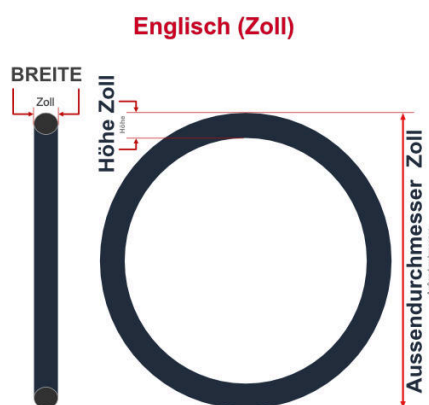

**SV**  
Schlaverand-Ventil  
Ø 6.5 mm

**DV**  
Dunlop-Ventil  
Ø 8.5 mm

**AV**  
Auto-Ventil  
Ø 8.5 mm

Dieser **26 Zoll** Fahrradschlauch passt für folgend aufgeführten Größen / Dimensionen Ventil: **DV 40mm Dunlopventil**

E.T.R.T.O
47-559
48-559
50-559
54-559
54-584
55-559
57-559
60-559
62-559

Zoll
26 x 1 1/2 x 2.00
26 x 1.75
26 x 2.00
26 x 2.10
26 x 2.20
26 x 2.30
26 x 2.40
26 x 2.50
26 y 1.90

Breite - Innendurchmesser

Außendurchmesser x Höhe (optional) x Breite

Außendurchmesser x Breite