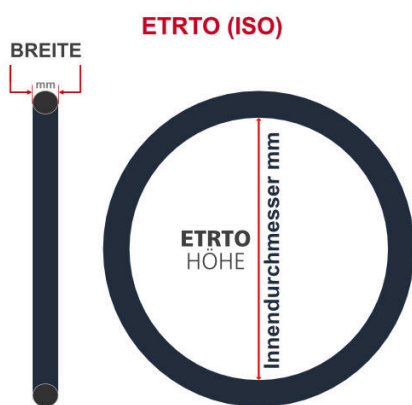

**SV**  
Schlaverand-Ventil  
Ø 6.5 mm

**DV**  
Dunlop-Ventil  
Ø 8.5 mm

**AV**  
Auto-Ventil  
Ø 8.5 mm

Dieser **26 Zoll** Fahrradschlauch passt für folgend aufgeführten Größen / Dimensionen Ventil: **DV 40mm Dunlopventil**

E.T.R.T.O
47-559
48-559
50-559
54-559
54-584
55-559
57-559
60-559
62-559

Zoll
26 x 1 1/2 x 2.00
26 x 1.75
26 x 2.00
26 x 2.10
26 x 2.20
26 x 2.30
26 x 2.40
26 x 2.50
26 y 1.90

Breite - Innendurchmesser

Außendurchmesser x Höhe (optional) x Breite

Außendurchmesser x Breite