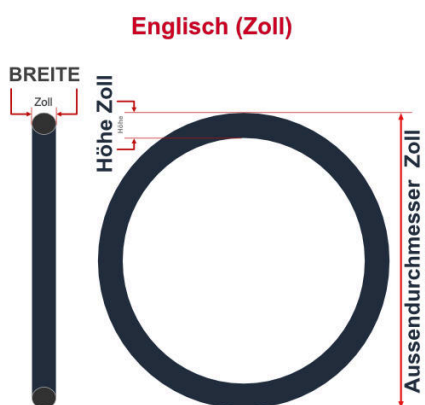

**SV**  
Sclaverand-Ventil  
Ø 6.5 mm

**DV**  
Dunlop-Ventil  
Ø 8.5 mm

**AV**  
Auto-Ventil  
Ø 8.5 mm

Dieser **26 Zoll** Fahrradschlauch passt für folgend aufgeführten Größen / Dimensionen Ventil: **SV 42mm Sclaverand**

E.T.R.T.O
37-559
37-584
37-590
42-559
42-590
44-584
47-571
50-559

Zoll
26 x 1 1/2 x 1 3/8
26 x 1 1/2 x 1 5/8
26 x 1 3/8
26 x 1 5/8
26 x 1.40
26 x 1.50
26 x 2.00

Französisch
650 x 37A
650 x 37B
650 x 42A
650 x 44B
650 x 47C

Breite - Innendurchmesser

Außendurchmesser x Höhe (optional) x Breite

Außendurchmesser x Breite