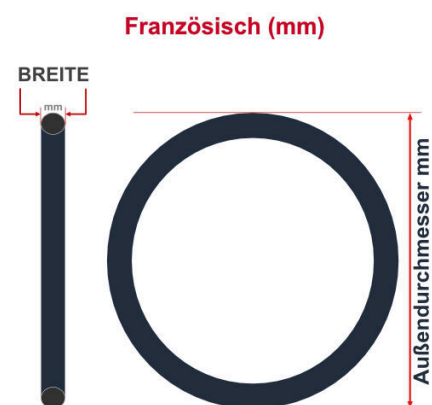

**SV**  
Sclaverand-Ventil  
Ø 6.5 mm

**DV**  
Dunlop-Ventil  
Ø 8.5 mm

**AV**  
Auto-Ventil  
Ø 8.5 mm

Dieser **26 Zoll** Fahrradschlauch passt für folgend aufgeführten Größen / Dimensionen Ventil: **SV 42mm Sclaverand**

E.T.R.T.O
37-559
37-584
37-590
42-559
42-590
44-584
47-571
50-559

Zoll
26 x 1 1/2 x 1 3/8
26 x 1 1/2 x 1 5/8
26 x 1 3/8
26 x 1 5/8
26 x 1.40
26 x 1.50
26 x 2.00

Französisch
650 x 37A
650 x 37B
650 x 42A
650 x 44B
650 x 47C

Breite - Innendurchmesser

Außendurchmesser x Höhe (optional) x Breite

Außendurchmesser x Breite