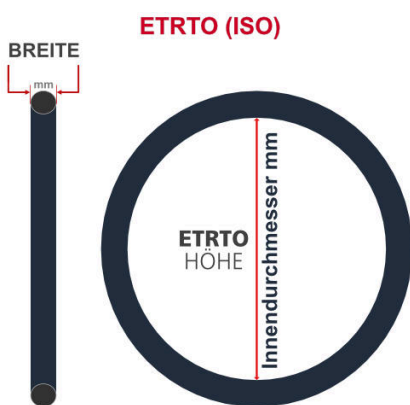

**SV**  
Sclaverand-Ventil  
Ø 6.5 mm

**DV**  
Dunlop-Ventil  
Ø 8.5 mm

**AV**  
Auto-Ventil  
Ø 8.5 mm

Dieser **26 Zoll** Fahrradschlauch passt für folgend aufgeführten Größen / Dimensionen Ventil: **SV 42mm Sclaverand**

E.T.R.T.O
37-559
37-584
37-590
42-559
42-590
44-584
47-571
50-559

Zoll
26 x 1 1/2 x 1 3/8
26 x 1 1/2 x 1 5/8
26 x 1 3/8
26 x 1 5/8
26 x 1.40
26 x 1.50
26 x 2.00

Französisch
650 x 37A
650 x 37B
650 x 42A
650 x 44B
650 x 47C

Breite - Innendurchmesser

Außendurchmesser x Höhe (optional) x Breite

Außendurchmesser x Breite