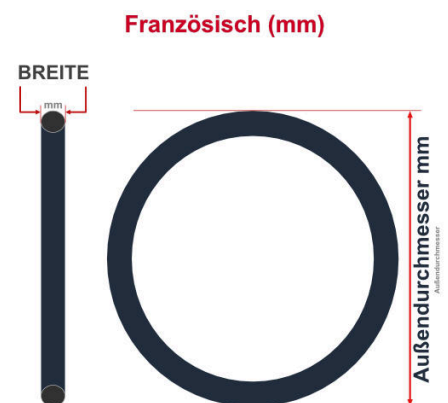

SV
Schlaverand-Ventil
Ø 6.5 mm

DV
Dunlop-Ventil
Ø 8.5 mm

AV
Auto-Ventil
Ø 8.5 mm

Dieser **26 Zoll** Fahrradschlauch passt für folgend aufgeführten Größen / Dimensionen Ventil: **DV 40mm Dunlopventil**

E.T.R.T.O
37-559
37-584
37-590
42-559
42-590
44-584
47-571
50-559

Zoll
26 x 1 1/2 x 1 3/8
26 x 1 1/2 x 1 5/8
26 x 1 3/8
26 x 1 5/8
26 x 1.40
26 x 1.60
26 x 2.00

Französisch
650 x 37A
650 x 37B
650 x 42A
650 x 44B
650 x 47C

Breite - Innendurchmesser

Außendurchmesser x Höhe (optional) x Breite

Außendurchmesser x Breite