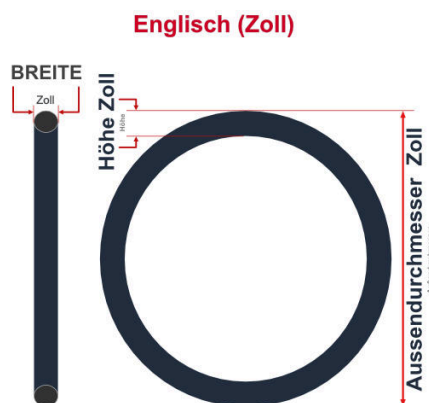

SV
Schlaverand-Ventil
Ø 6.5 mm

DV
Dunlop-Ventil
Ø 8.5 mm

AV
Auto-Ventil
Ø 8.5 mm

Dieser **26 Zoll** Fahrradschlauch passt für folgend aufgeführten Größen / Dimensionen Ventil: **DV 40mm Dunlopventil**

E.T.R.T.O
37-559
37-584
37-590
42-559
42-590
44-584
47-571
50-559

Zoll
26 x 1 1/2 x 1 3/8
26 x 1 1/2 x 1 5/8
26 x 1 3/8
26 x 1 5/8
26 x 1.40
26 x 1.60
26 x 2.00

Französisch
650 x 37A
650 x 37B
650 x 42A
650 x 44B
650 x 47C

Breite - Innendurchmesser

Außendurchmesser x Höhe (optional) x Breite

Außendurchmesser x Breite