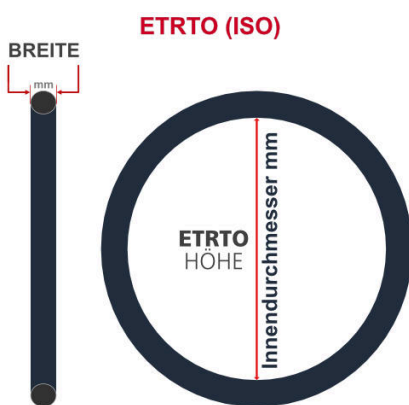

SV
Schlaverand-Ventil
Ø 6.5 mm

DV
Dunlop-Ventil
Ø 8.5 mm

AV
Auto-Ventil
Ø 8.5 mm

Dieser **26 Zoll** Fahrradschlauch passt für folgend aufgeführten Größen / Dimensionen Ventil: **AV 40mm Schrader**

E.T.R.T.O
37-559
37-584
37-590
42-559
42-590
44-584
47-571
50-559

Zoll
26 X 1 1/12 X 1 3/8
26 X 1 1/2 1 5/8
26 X 1 3/8
26 X 1 5/8
26 X 1.40
26 X 1.60
26 X 2.00

Französisch
650 x 37A
650 x 37B
650 x 42A
650 x 44B
650 X 47C

Breite - Innendurchmesser

Außendurchmesser x Höhe (optional) x Breite

Außendurchmesser x Breite