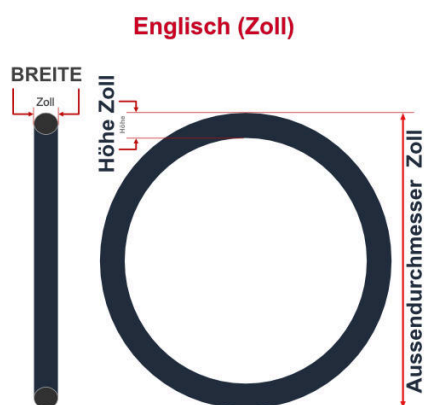

SV
Schlaverand-Ventil
Ø 6.5 mm

DV
Dunlop-Ventil
Ø 8.5 mm

AV
Auto-Ventil
Ø 8.5 mm

Dieser **26 Zoll** Fahrradschlauch passt für folgend aufgeführten Größen / Dimensionen Ventil: **AV 40mm Schrader**

E.T.R.T.O
37-559
37-584
37-590
42-559
42-590
44-584
47-571
50-559

Zoll
26 X 1 1/12 X 1 3/8
26 X 1 1/2 1 5/8
26 X 1 3/8
26 X 1 5/8
26 X 1.40
26 X 1.60
26 X 2.00

Französisch
650 x 37A
650 x 37B
650 x 42A
650 x 44B
650 X 47C

Breite - Innendurchmesser

Außendurchmesser x Höhe (optional) x Breite

Außendurchmesser x Breite