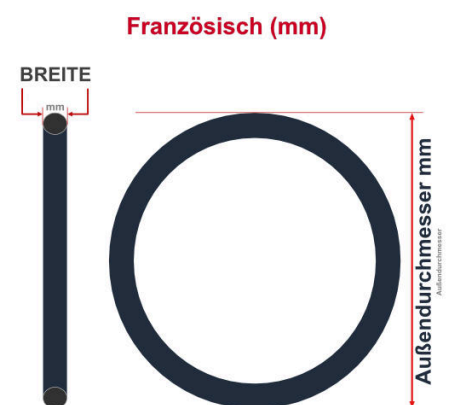

SV
Schlaverand-Ventil
Ø 6.5 mm

DV
Dunlop-Ventil
Ø 8.5 mm

AV
Auto-Ventil
Ø 8.5 mm

Dieser **26 Zoll** Fahrradschlauch passt für folgend aufgeführten Größen / Dimensionen Ventil: **AV 40mm Schrader**

E.T.R.T.O
37-559
37-584
37-590
42-559
42-590
44-584
47-571
50-559

Zoll
26 X 1 1/12 X 1 3/8
26 X 1 1/2 1 5/8
26 X 1 3/8
26 X 1 5/8
26 X 1.40
26 X 1.60
26 X 2.00

Französisch
650 x 37A
650 x 37B
650 x 42A
650 x 44B
650 X 47C

Breite - Innendurchmesser

Außendurchmesser x Höhe (optional) x Breite

Außendurchmesser x Breite