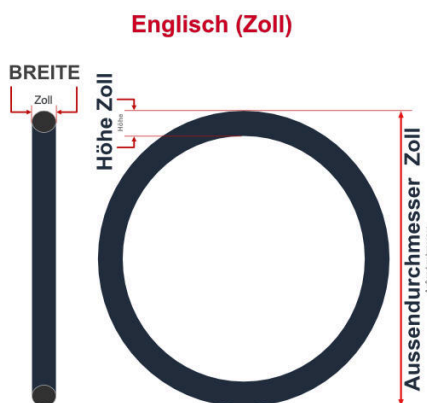

SV
Sclaverand-Ventil
Ø 6.5 mm

DV
Dunlop-Ventil
Ø 8.5 mm

AV
Auto-Ventil
Ø 8.5 mm

Dieser **26 Zoll** Fahrradschlauch passt für folgend aufgeführten Größen / Dimensionen Ventil: **SV 42mm Sclaverand**

E.T.R.T.O
37-559
37-584
37-590
42-559
42-590
44-584
47-559
47-571

Zoll
26 x 1 1/2 x 1 3/8
26 x 1 1/2 x 1 5/8
26 x 1 3/8
26 x 1 5/8
26 x 1.40
26 x 1.60
26 x 1.75

Französisch
650 x 37A
650 x 37B
650 x 42A
650 x 44B
650 x 47C

Breite - Innendurchmesser

Außendurchmesser x Höhe (optional) x Breite

Außendurchmesser x Breite