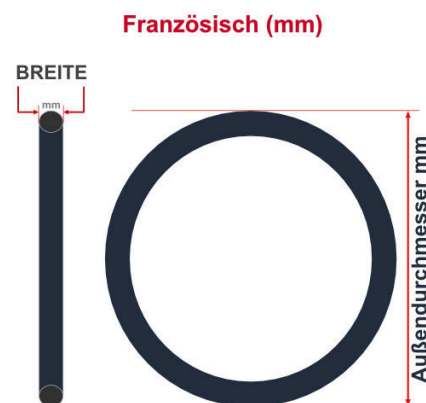

SV
Sclaverand-Ventil
Ø 6.5 mm

DV
Dunlop-Ventil
Ø 8.5 mm

AV
Auto-Ventil
Ø 8.5 mm

Dieser **26 Zoll** Fahrradschlauch passt für folgend aufgeführten Größen / Dimensionen Ventil: **SV 42mm Sclaverand**

E.T.R.T.O
37-559
37-584
37-590
42-559
42-590
44-584
47-559
47-571

Zoll
26 x 1 1/2 x 1 3/8
26 x 1 1/2 x 1 5/8
26 x 1 3/8
26 x 1 5/8
26 x 1.40
26 x 1.60
26 x 1.75

Französisch
650 x 37A
650 x 37B
650 x 42A
650 x 44B
650 x 47C

Breite - Innendurchmesser

Außendurchmesser x Höhe (optional) x Breite

Außendurchmesser x Breite