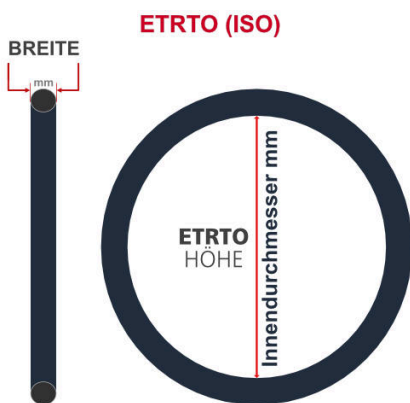

SV
Sclaverand-Ventil
Ø 6.5 mm

DV
Dunlop-Ventil
Ø 8.5 mm

AV
Auto-Ventil
Ø 8.5 mm

Dieser **26 Zoll** Fahrradschlauch passt für folgend aufgeführten Größen / Dimensionen Ventil: **SV 42mm Sclaverand**

E.T.R.T.O
37-559
37-584
37-590
42-559
42-590
44-584
47-559
47-571

Zoll
26 x 1 1/2 x 1 3/8
26 x 1 1/2 x 1 5/8
26 x 1 3/8
26 x 1 5/8
26 x 1.40
26 x 1.60
26 x 1.75

Französisch
650 x 37A
650 x 37B
650 x 42A
650 x 44B
650 x 47C

Breite - Innendurchmesser

Außendurchmesser x Höhe (optional) x Breite

Außendurchmesser x Breite