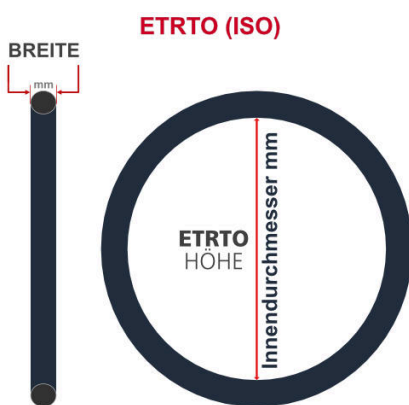

SV
Schlaverand-Ventil
Ø 6.5 mm

DV
Dunlop-Ventil
Ø 8.5 mm

AV
Auto-Ventil
Ø 8.5 mm

Dieser **26 Zoll** Fahrradschlauch passt für folgend aufgeführten Größen / Dimensionen Ventil: **DV 40mm Dunlopventil**

E.T.R.T.O
37-559
37-584
37-590
42-559
42-590
44-584
47-559
47-571

Zoll
26 x 1 1/2 x 1 3/8
26 x 1 1/2 x 1 5/8
26 x 1 3/8
26 x 1 5/8
26 x 1.40
26 x 1.60
26 x 1.75

Französisch
650 x 37A
650 x 37B
650 x 42A
650 x 44B
650 x 47C

Breite - Innendurchmesser

Außendurchmesser x Höhe (optional) x Breite

Außendurchmesser x Breite