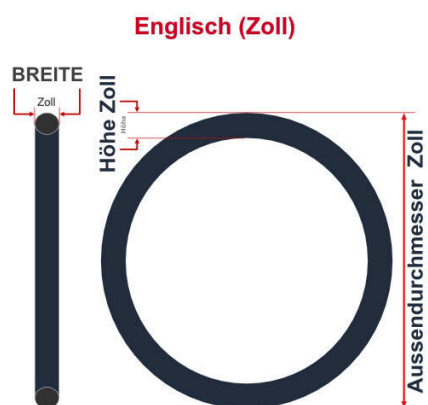

SV
Schlaverand-Ventil
Ø 6.5 mm

DV
Dunlop-Ventil
Ø 8.5 mm

AV
Auto-Ventil
Ø 8.5 mm

Dieser **26 Zoll** Fahrradschlauch passt für folgend aufgeführten Größen / Dimensionen Ventil: **DV 40mm Dunlopventil**

E.T.R.T.O
37-559
37-584
37-590
42-559
42-590
44-584
47-559
47-571

Zoll
26 x 1 1/2 x 1 3/8
26 x 1 1/2 x 1 5/8
26 x 1 3/8
26 x 1 5/8
26 x 1.40
26 x 1.60
26 x 1.75

Französisch
650 x 37A
650 x 37B
650 x 42A
650 x 44B
650 x 47C

Breite - Innendurchmesser

Außendurchmesser x Höhe (optional) x Breite

Außendurchmesser x Breite