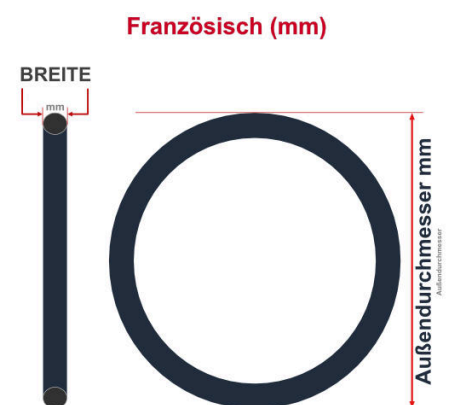

SV
Schlaverand-Ventil
Ø 6.5 mm

DV
Dunlop-Ventil
Ø 8.5 mm

AV
Auto-Ventil
Ø 8.5 mm

Dieser **26 Zoll** Fahrradschlauch passt für folgend aufgeführten Größen / Dimensionen Ventil: **DV 40mm Dunlopventil**

E.T.R.T.O
37-559
37-584
37-590
42-559
42-590
44-584
47-559
47-571

Zoll
26 x 1 1/2 x 1 3/8
26 x 1 1/2 x 1 5/8
26 x 1 3/8
26 x 1 5/8
26 x 1.40
26 x 1.60
26 x 1.75

Französisch
650 x 37A
650 x 37B
650 x 42A
650 x 44B
650 x 47C

Breite - Innendurchmesser

Außendurchmesser x Höhe (optional) x Breite

Außendurchmesser x Breite