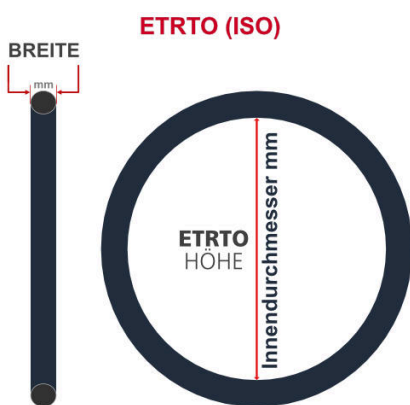

**SV**  
Schlaverand-Ventil  
Ø 6.5 mm

**DV**  
Dunlop-Ventil  
Ø 8.5 mm

**AV**  
Auto-Ventil  
Ø 8.5 mm

Dieser **26 Zoll** Fahrradschlauch passt für folgend aufgeführten Größen / Dimensionen Ventil: **AV 40mm Schrader**

E.T.R.T.O
37-559
37-584
37-590
42-559
42-590
44-584
47-559
47-571

Zoll
26 x 1 1/2 x 1 3/8
26 x 1 1/2 x 1 5/8
26 x 1 3/8
26 x 1 5/8
26 x 1.40
26 x 1.60
26 x 1.75

Französisch
650 x 37A
650 x 37B
650 x 42A
650 x 44B
650 x 47C

**Breite - Innendurchmesser**

**Außendurchmesser x Höhe (optional) x Breite**

**Außendurchmesser x Breite**