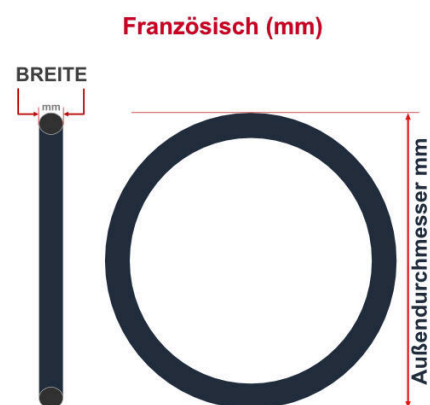

**SV**  
Schlaverand-Ventil  
Ø 6.5 mm

**DV**  
Dunlop-Ventil  
Ø 8.5 mm

**AV**  
Auto-Ventil  
Ø 8.5 mm

Dieser **26 Zoll** Fahrradschlauch passt für folgend aufgeführten Größen / Dimensionen Ventil: **AV 40mm Schrader**

E.T.R.T.O
37-559
37-584
37-590
42-559
42-590
44-584
47-559
47-571

Zoll
26 x 1 1/2 x 1 3/8
26 x 1 1/2 x 1 5/8
26 x 1 3/8
26 x 1 5/8
26 x 1.40
26 x 1.60
26 x 1.75

Französisch
650 x 37A
650 x 37B
650 x 42A
650 x 44B
650 x 47C

**Breite - Innendurchmesser**

**Außendurchmesser x Höhe (optional) x Breite**

**Außendurchmesser x Breite**