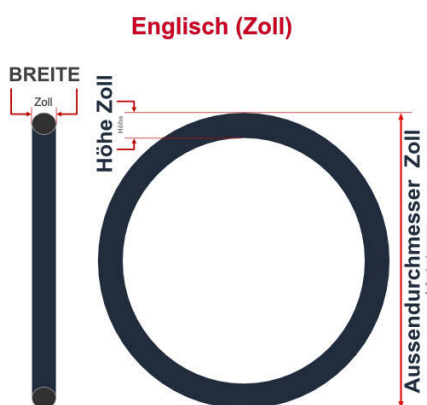

**SV**  
Schlaverand-Ventil  
Ø 6.5 mm

**DV**  
Dunlop-Ventil  
Ø 8.5 mm

**AV**  
Auto-Ventil  
Ø 8.5 mm

Dieser **26 Zoll** Fahrradschlauch passt für folgend aufgeführten Größen / Dimensionen Ventil: **AV 40mm Schrader**

E.T.R.T.O
37-559
37-584
37-590
42-559
42-590
44-584
47-559
47-571

Zoll
26 x 1 1/2 x 1 3/8
26 x 1 1/2 x 1 5/8
26 x 1 3/8
26 x 1 5/8
26 x 1.40
26 x 1.60
26 x 1.75

Französisch
650 x 37A
650 x 37B
650 x 42A
650 x 44B
650 x 47C

**Breite - Innendurchmesser**

**Außendurchmesser x Höhe (optional) x Breite**

**Außendurchmesser x Breite**