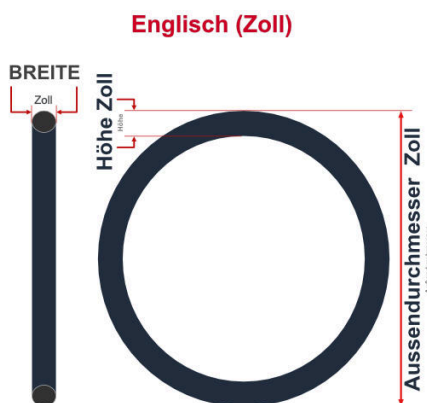

SV
Sclaverand-Ventil
Ø 6.5 mm

DV
Dunlop-Ventil
Ø 8.5 mm

AV
Auto-Ventil
Ø 8.5 mm

Dieser **26 Zoll** Fahrradschlauch passt für folgend aufgeführten Größen / Dimensionen
Ventil: **SV 42mm Sclaverand**

E.T.R.T.O
28-559
30-559
32-559
32-590
32-597

Zoll
26 x 1 1/4
26 x 1 1/8
26 x 1.10
26 x 1.30

Französisch
650 x 28A
650 x 32A

Breite - Innendurchmesser

Außendurchmesser x Höhe (optional) x Breite

Außendurchmesser x Breite