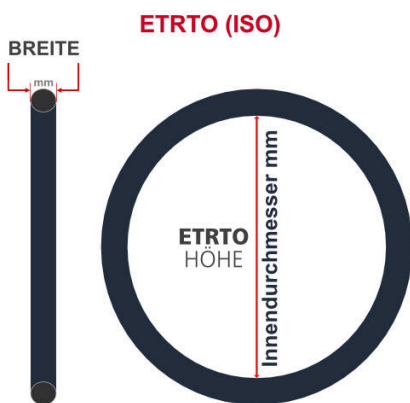

SV
Sclaverand-Ventil
Ø 6.5 mm

DV
Dunlop-Ventil
Ø 8.5 mm

AV
Auto-Ventil
Ø 8.5 mm

Dieser **26 Zoll** Fahrradschlauch passt für folgend aufgeführten Größen / Dimensionen
Ventil: **SV 42mm Sclaverand**

E.T.R.T.O
28-559
30-559
32-559
32-590
32-597

Zoll
26 x 1 1/4
26 x 1 1/8
26 x 1.10
26 x 1.30

Französisch
650 x 28A
650 x 32A

Breite - Innendurchmesser

Außendurchmesser x Höhe (optional) x Breite

Außendurchmesser x Breite