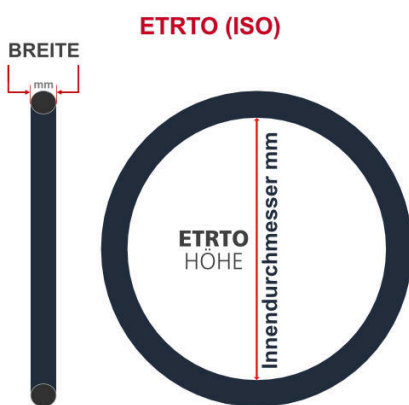

SV
Schlaverand-Ventil
Ø 6.5 mm

DV
Dunlop-Ventil
Ø 8.5 mm

AV
Auto-Ventil
Ø 8.5 mm

Dieser **26 Zoll** Fahrradschlauch passt für folgend aufgeführten Größen / Dimensionen Ventil: **DV 40mm Dunlopventil**

E.T.R.T.O
28-559
30-559
32-559
32-590
32-597

Zoll
26 x 1 1/4
26 x 1 1/8
26 x 1.10
26 x 1.30

Französisch
650 x 28A
650 x 32A

Breite - Innendurchmesser

Außendurchmesser x Höhe (optional) x Breite

Außendurchmesser x Breite