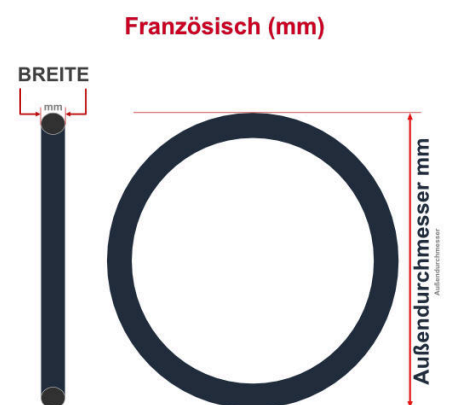

SV
Schlaverand-Ventil
Ø 6.5 mm

DV
Dunlop-Ventil
Ø 8.5 mm

AV
Auto-Ventil
Ø 8.5 mm

Dieser **26 Zoll** Fahrradschlauch passt für folgend aufgeführten Größen / Dimensionen Ventil: **DV 40mm Dunlopventil**

E.T.R.T.O
28-559
30-559
32-559
32-590
32-597

Zoll
26 x 1 1/4
26 x 1 1/8
26 x 1.10
26 x 1.30

Französisch
650 x 28A
650 x 32A

Breite - Innendurchmesser

Außendurchmesser x Höhe (optional) x Breite

Außendurchmesser x Breite