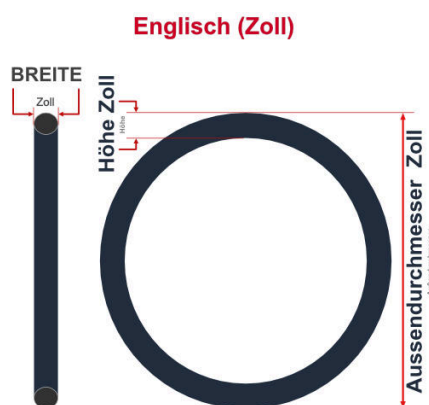

SV
Schlaverand-Ventil
Ø 6.5 mm

DV
Dunlop-Ventil
Ø 8.5 mm

AV
Auto-Ventil
Ø 8.5 mm

Dieser **26 Zoll** Fahrradschlauch passt für folgend aufgeführten Größen / Dimensionen Ventil: **DV 40mm Dunlopventil**

E.T.R.T.O
28-559
30-559
32-559
32-590
32-597

Zoll
26 x 1 1/4
26 x 1 1/8
26 x 1.10
26 x 1.30

Französisch
650 x 28A
650 x 32A

Breite - Innendurchmesser

Außendurchmesser x Höhe (optional) x Breite

Außendurchmesser x Breite