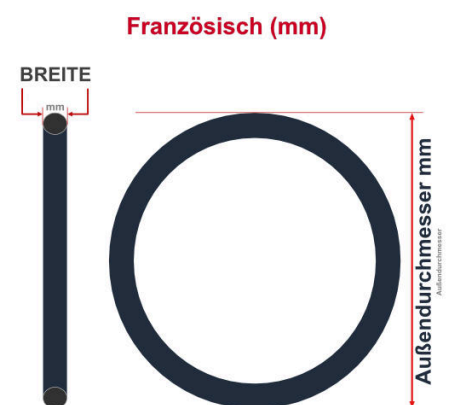

SV
Sclaverand-Ventil
Ø 6.5 mm

DV
Dunlop-Ventil
Ø 8.5 mm

AV
Auto-Ventil
Ø 8.5 mm

Dieser **26 Zoll** Fahrradschlauch passt für folgend aufgeführten Größen / Dimensionen
Ventil: **SV 42mm Sclaverand**

E.T.R.T.O
20-559
20-571
23-571
24-571
25-559
25-571

Zoll
26 x 1.00
26 x 3/4

Französisch
650 x 20C
650 x 23C
650 x 24C
650 x 25C

Breite - Innendurchmesser

Außendurchmesser x Höhe (optional) x Breite

Außendurchmesser x Breite