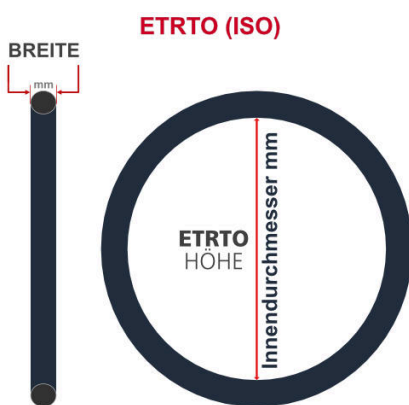

SV
Sclaverand-Ventil
Ø 6.5 mm

DV
Dunlop-Ventil
Ø 8.5 mm

AV
Auto-Ventil
Ø 8.5 mm

Dieser **26 Zoll** Fahrradschlauch passt für folgend aufgeführten Größen / Dimensionen
Ventil: **SV 42mm Sclaverand**

E.T.R.T.O
20-559
20-571
23-571
24-571
25-559
25-571

Zoll
26 x 1.00
26 x 3/4

Französisch
650 x 20C
650 x 23C
650 x 24C
650 x 25C

Breite - Innendurchmesser

Außendurchmesser x Höhe (optional) x Breite

Außendurchmesser x Breite