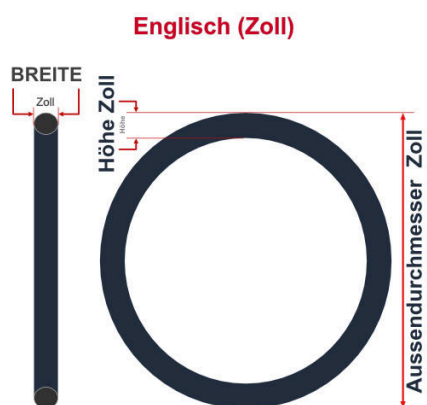

SV
Sclaverand-Ventil
Ø 6.5 mm

DV
Dunlop-Ventil
Ø 8.5 mm

AV
Auto-Ventil
Ø 8.5 mm

Dieser **26 Zoll** Fahrradschlauch passt für folgend aufgeführten Größen / Dimensionen
Ventil: **SV 42mm Sclaverand**

E.T.R.T.O
20-559
20-571
23-571
24-571
25-559
25-571

Zoll
26 x 1.00
26 x 3/4

Französisch
650 x 20C
650 x 23C
650 x 24C
650 x 25C

Breite - Innendurchmesser

Außendurchmesser x Höhe (optional) x Breite

Außendurchmesser x Breite