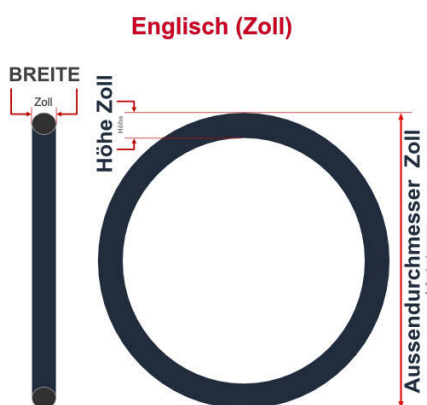

SV
Sclaverand-Ventil
Ø 6.5 mm

DV
Dunlop-Ventil
Ø 8.5 mm

AV
Auto-Ventil
Ø 8.5 mm

Dieser **26 Zoll** Fahrradschlauch passt für folgend aufgeführten Größen / Dimensionen
Ventil: **SV 60mm Sclaverand**

E.T.R.T.O
20-559
20-571
23-571
24-571
25-559
25-571

Zoll
26 x 1.00
26 x 3/4

Französisch
650 x 20C
650 x 23C
650 x 24C
650 x 25C

Breite - Innendurchmesser

Außendurchmesser x Höhe (optional) x Breite

Außendurchmesser x Breite