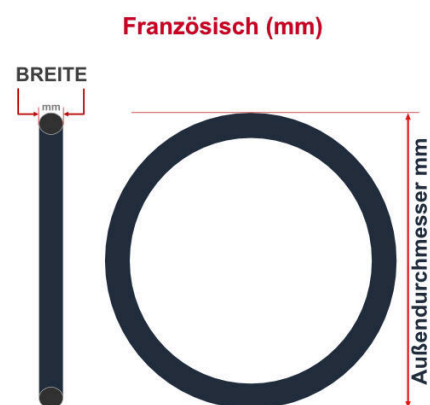

SV
Sclaverand-Ventil
Ø 6.5 mm

DV
Dunlop-Ventil
Ø 8.5 mm

AV
Auto-Ventil
Ø 8.5 mm

Dieser **26 Zoll** Fahrradschlauch passt für folgend aufgeführten Größen / Dimensionen
Ventil: **SV 60mm Sclaverand**

E.T.R.T.O
20-559
20-571
23-571
24-571
25-559
25-571

Zoll
26 x 1.00
26 x 3/4

Französisch
650 x 20C
650 x 23C
650 x 24C
650 x 25C

Breite - Innendurchmesser

Außendurchmesser x Höhe (optional) x Breite

Außendurchmesser x Breite