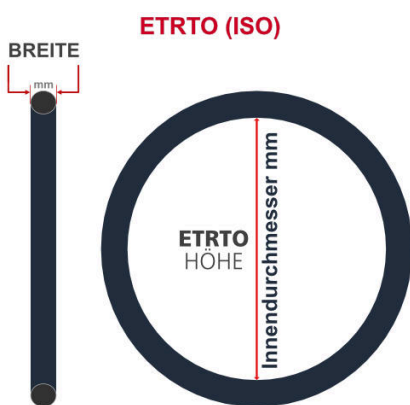

SV
Sclaverand-Ventil
Ø 6.5 mm

DV
Dunlop-Ventil
Ø 8.5 mm

AV
Auto-Ventil
Ø 8.5 mm

Dieser **26 Zoll** Fahrradschlauch passt für folgend aufgeführten Größen / Dimensionen
Ventil: **SV 60mm Sclaverand**

E.T.R.T.O
20-559
20-571
23-571
24-571
25-559
25-571

Zoll
26 x 1.00
26 x 3/4

Französisch
650 x 20C
650 x 23C
650 x 24C
650 x 25C

Breite - Innendurchmesser

Außendurchmesser x Höhe (optional) x Breite

Außendurchmesser x Breite