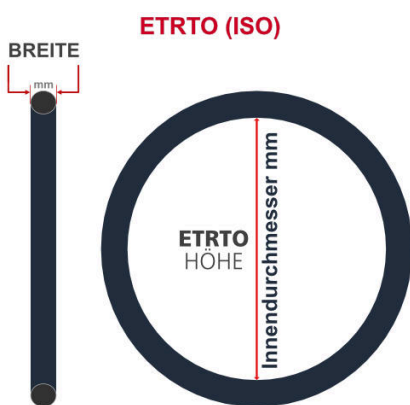

SV
Slaverand-Ventil
Ø 6.5 mm

DV
Dunlop-Ventil
Ø 8.5 mm

AV
Auto-Ventil
Ø 8.5 mm

Dieser **24 Zoll** Fahrradschlauch passt für folgend aufgeführten Größen / Dimensionen Ventil: **DV 40mm Dunlopventil**

E.T.R.T.O
37-540
37-541
40-507
47-507

Zoll
24 x 1 1/4
24 x 1 3/8
24 x 1.50
24 x 1.75

Französisch
600 x 32A
600 x 37A
600 x 47A

Breite - Innendurchmesser

Außendurchmesser x Höhe (optional) x Breite

Außendurchmesser x Breite