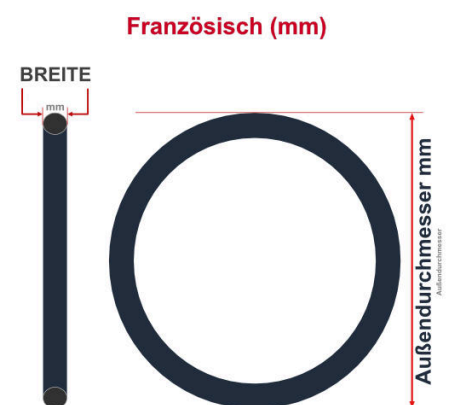

SV
Slaverand-Ventil
Ø 6.5 mm

DV
Dunlop-Ventil
Ø 8.5 mm

AV
Auto-Ventil
Ø 8.5 mm

Dieser **24 Zoll** Fahrradschlauch passt für folgend aufgeführten Größen / Dimensionen Ventil: **DV 40mm Dunlopventil**

E.T.R.T.O
37-540
37-541
40-507
47-507

Zoll
24 x 1 1/4
24 x 1 3/8
24 x 1.50
24 x 1.75

Französisch
600 x 32A
600 x 37A
600 x 47A

Breite - Innendurchmesser

Außendurchmesser x Höhe (optional) x Breite

Außendurchmesser x Breite