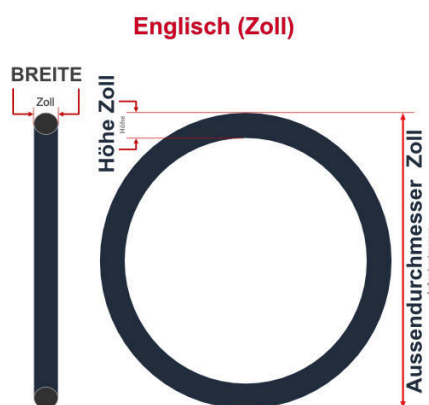

SV
Slaverand-Ventil
Ø 6.5 mm

DV
Dunlop-Ventil
Ø 8.5 mm

AV
Auto-Ventil
Ø 8.5 mm

Dieser **24 Zoll** Fahrradschlauch passt für folgend aufgeführten Größen / Dimensionen Ventil: **DV 40mm Dunlopventil**

E.T.R.T.O
37-540
37-541
40-507
47-507

Zoll
24 x 1 1/4
24 x 1 3/8
24 x 1.50
24 x 1.75

Französisch
600 x 32A
600 x 37A
600 x 47A

Breite - Innendurchmesser

Außendurchmesser x Höhe (optional) x Breite

Außendurchmesser x Breite