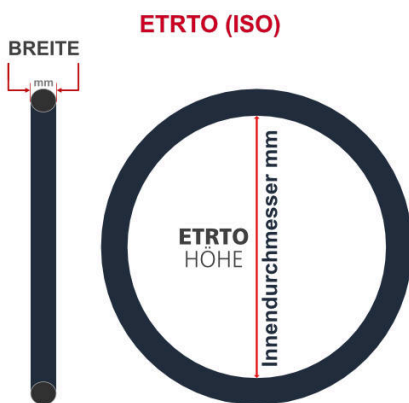

SV
Schlaverand-Ventil
Ø 6.5 mm

DV
Dunlop-Ventil
Ø 8.5 mm

AV
Auto-Ventil
Ø 8.5 mm

Dieser **24 Zoll** Fahrradschlauch passt für folgend aufgeführten Größen / Dimensionen Ventil: **AV 40mm Schrader**

E.T.R.T.O
32-507
37-540
37-541
40-507
47-507
47-544

Zoll
24 x 1 1/4
24 x 1 3/8
24 x 1.50
24 x 1.75
24 x 2.00

Französisch
600 x 32A
600 x 37A

Breite - Innendurchmesser

Außendurchmesser x Höhe (optional) x Breite

Außendurchmesser x Breite