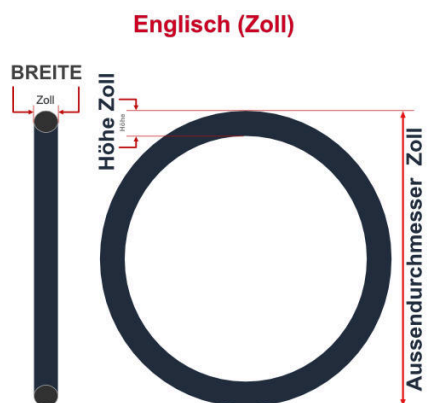

SV
Schlaverand-Ventil
Ø 6.5 mm

DV
Dunlop-Ventil
Ø 8.5 mm

AV
Auto-Ventil
Ø 8.5 mm

Dieser **24 Zoll** Fahrradschlauch passt für folgend aufgeführten Größen / Dimensionen Ventil: **AV 40mm Schrader**

E.T.R.T.O
32-507
37-540
37-541
40-507
47-507
47-544

Zoll
24 x 1 1/4
24 x 1 3/8
24 x 1.50
24 x 1.75
24 x 2.00

Französisch
600 x 32A
600 x 37A

Breite - Innendurchmesser

Außendurchmesser x Höhe (optional) x Breite

Außendurchmesser x Breite