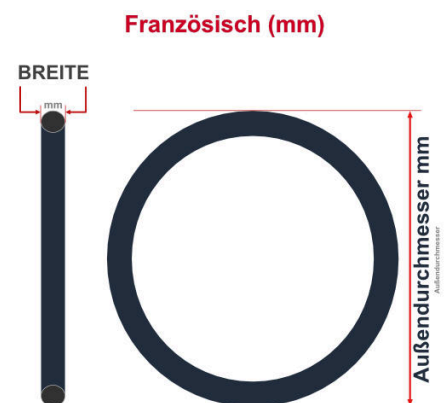

SV
Schlaverand-Ventil
Ø 6.5 mm

DV
Dunlop-Ventil
Ø 8.5 mm

AV
Auto-Ventil
Ø 8.5 mm

Dieser **24 Zoll** Fahrradschlauch passt für folgend aufgeführten Größen / Dimensionen Ventil: **AV 40mm Schrader**

E.T.R.T.O
32-507
37-540
37-541
40-507
47-507
47-544

Zoll
24 x 1 1/4
24 x 1 3/8
24 x 1.50
24 x 1.75
24 x 2.00

Französisch
600 x 32A
600 x 37A

Breite - Innendurchmesser

Außendurchmesser x Höhe (optional) x Breite

Außendurchmesser x Breite