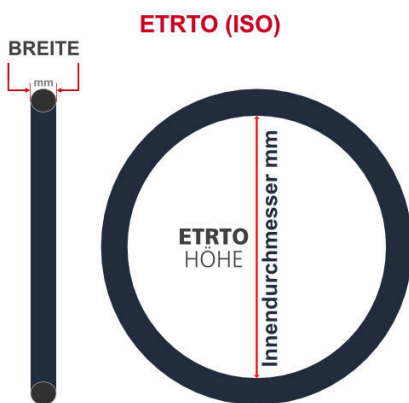

**SV**  
Schlaverand-Ventil  
Ø 6.5 mm

**DV**  
Dunlop-Ventil  
Ø 8.5 mm

**AV**  
Auto-Ventil  
Ø 8.5 mm

Dieser **24 Zoll** Fahrradschlauch passt für folgend aufgeführten Größen / Dimensionen Ventil: **DV 40mm Dunlopventil**

E.T.R.T.O
50-507
55-507
57-507
60-507

Zoll
24 x 2.00
24 x 2.20
24 x 2.30
24 x 2.40

Breite - Innendurchmesser

Außendurchmesser x Höhe (optional) x Breite

Außendurchmesser x Breite