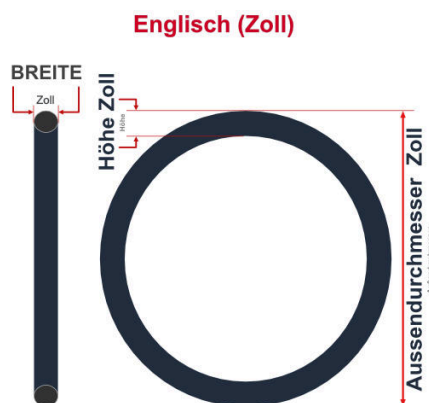

**SV**  
Schlaverand-Ventil  
Ø 6.5 mm

**DV**  
Dunlop-Ventil  
Ø 8.5 mm

**AV**  
Auto-Ventil  
Ø 8.5 mm

Dieser **24 Zoll** Fahrradschlauch passt für folgend aufgeführten Größen / Dimensionen Ventil: **DV 40mm Dunlopventil**

E.T.R.T.O
50-507
55-507
57-507
60-507

Zoll
24 x 2.00
24 x 2.20
24 x 2.30
24 x 2.40

Breite - Innendurchmesser

Außendurchmesser x Höhe (optional) x Breite

Außendurchmesser x Breite