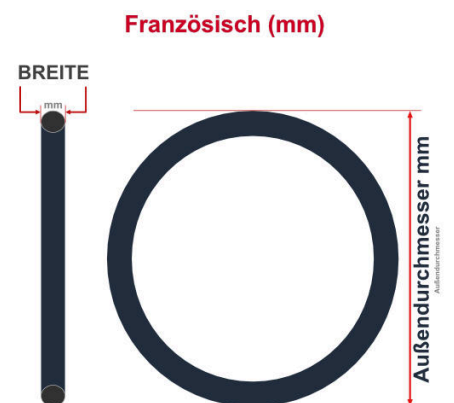

**SV**  
Schlaverand-Ventil  
Ø 6.5 mm

**DV**  
Dunlop-Ventil  
Ø 8.5 mm

**AV**  
Auto-Ventil  
Ø 8.5 mm

Dieser **24 Zoll** Fahrradschlauch passt für folgend aufgeführten Größen / Dimensionen Ventil: **DV 40mm Dunlopventil**

E.T.R.T.O
50-507
55-507
57-507
60-507

Zoll
24 x 2.00
24 x 2.20
24 x 2.30
24 x 2.40

Breite - Innendurchmesser

Außendurchmesser x Höhe (optional) x Breite

Außendurchmesser x Breite