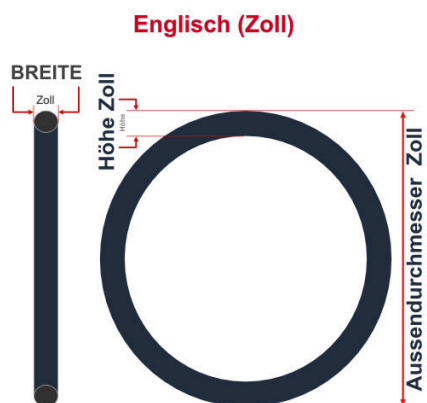

**SV**  
Schlaverand-Ventil  
Ø 6.5 mm

**DV**  
Dunlop-Ventil  
Ø 8.5 mm

**AV**  
Auto-Ventil  
Ø 8.5 mm

Dieser **24 Zoll** Fahrradschlauch passt für folgend aufgeführten Größen / Dimensionen Ventil: **AV 40mm Schrader**

E.T.R.T.O
50-507
55-507
57-507
60-507

Zoll
24 x 2.00
24 x 2.20
24 x 2.30
24 x 2.40

**Breite - Innendurchmesser**

**Außendurchmesser x Höhe (optional) x Breite**

**Außendurchmesser x Breite**