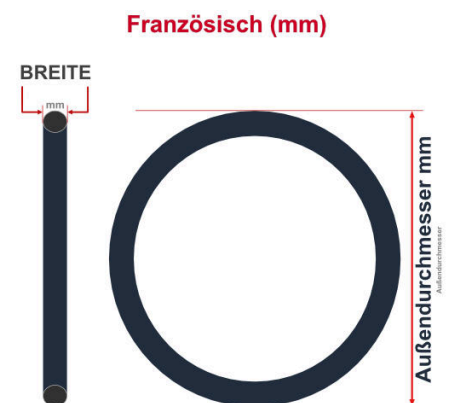

**SV**  
Schlaverand-Ventil  
Ø 6.5 mm

**DV**  
Dunlop-Ventil  
Ø 8.5 mm

**AV**  
Auto-Ventil  
Ø 8.5 mm

Dieser **24 Zoll** Fahrradschlauch passt für folgend aufgeführten Größen / Dimensionen Ventil: **AV 40mm Schrader**

E.T.R.T.O
50-507
55-507
57-507
60-507

Zoll
24 x 2.00
24 x 2.20
24 x 2.30
24 x 2.40

**Breite - Innendurchmesser**

**Außendurchmesser x Höhe (optional) x Breite**

**Außendurchmesser x Breite**