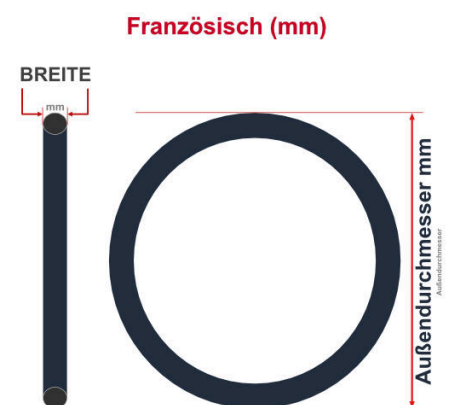

**SV**  
Schlaverand-Ventil  
Ø 6.5 mm

**DV**  
Dunlop-Ventil  
Ø 8.5 mm

**AV**  
Auto-Ventil  
Ø 8.5 mm

Dieser **20 Zoll** Fahrradschlauch passt für folgend aufgeführten Größen / Dimensionen Ventil: **DV 40mm Dunlopventil**

E.T.R.T.O
32-451
35-406
35-440
37-438
37-451
42-406
47-406
47-451

Zoll
20 x 1 3/8
20 x 1.35
20 x 1.60
20 x 1.75

Französisch
500 x 32A
500 x 35A
500 x 47A

Breite - Innendurchmesser

Außendurchmesser x Höhe (optional) x Breite

Außendurchmesser x Breite