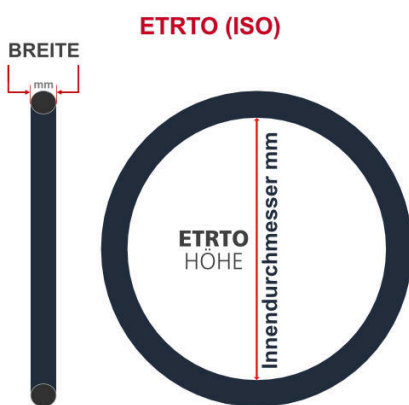

**SV**  
Schlaverand-Ventil  
Ø 6.5 mm

**DV**  
Dunlop-Ventil  
Ø 8.5 mm

**AV**  
Auto-Ventil  
Ø 8.5 mm

Dieser **20 Zoll** Fahrradschlauch passt für folgend aufgeführten Größen / Dimensionen Ventil: **DV 40mm Dunlopventil**

E.T.R.T.O
32-451
35-406
35-440
37-438
37-451
42-406
47-406
47-451

Zoll
20 x 1 3/8
20 x 1.35
20 x 1.60
20 x 1.75

Französisch
500 x 32A
500 x 35A
500 x 47A

Breite - Innendurchmesser

Außendurchmesser x Höhe (optional) x Breite

Außendurchmesser x Breite