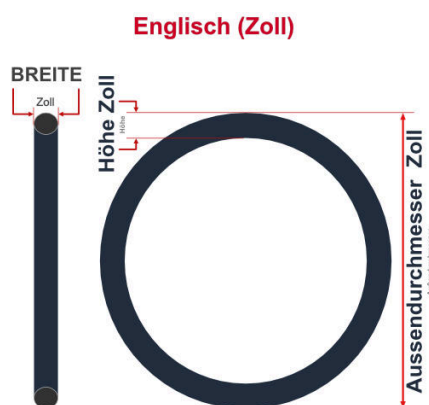

**SV**  
Schlaverand-Ventil  
Ø 6.5 mm

**DV**  
Dunlop-Ventil  
Ø 8.5 mm

**AV**  
Auto-Ventil  
Ø 8.5 mm

Dieser **20 Zoll** Fahrradschlauch passt für folgend aufgeführten Größen / Dimensionen Ventil: **DV 40mm Dunlopventil**

E.T.R.T.O
32-451
35-406
35-440
37-438
37-451
42-406
47-406
47-451

Zoll
20 x 1 3/8
20 x 1.35
20 x 1.60
20 x 1.75

Französisch
500 x 32A
500 x 35A
500 x 47A

Breite - Innendurchmesser

Außendurchmesser x Höhe (optional) x Breite

Außendurchmesser x Breite