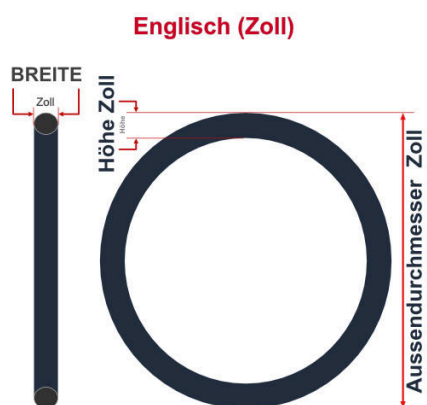

**SV**  
Schlaverand-Ventil  
Ø 6.5 mm

**DV**  
Dunlop-Ventil  
Ø 8.5 mm

**AV**  
Auto-Ventil  
Ø 8.5 mm

Dieser **20 Zoll** Fahrradschlauch passt für folgend aufgeführten Größen / Dimensionen Ventil: **AV 34mm Schrader**

E.T.R.T.O
35-406
35-440
37-438
37-451
42-406
47-406

Zoll
20 x 1 3/8
20 x 1.35
20 x 1.60
20 x 1.75

Französisch
500 x 35A
500 x 47A

**Breite - Innendurchmesser**

**Außendurchmesser x Höhe (optional) x Breite**

**Außendurchmesser x Breite**