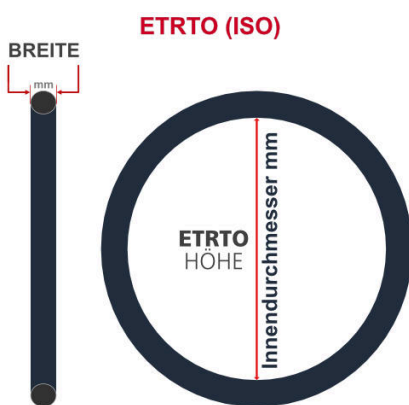

**SV**  
Schlaverand-Ventil  
Ø 6.5 mm

**DV**  
Dunlop-Ventil  
Ø 8.5 mm

**AV**  
Auto-Ventil  
Ø 8.5 mm

Dieser **20 Zoll** Fahrradschlauch passt für folgend aufgeführten Größen / Dimensionen Ventil: **AV 34mm Schrader**

E.T.R.T.O
35-406
35-440
37-438
37-451
42-406
47-406

Zoll
20 x 1 3/8
20 x 1.35
20 x 1.60
20 x 1.75

Französisch
500 x 35A
500 x 47A

**Breite - Innendurchmesser**

**Außendurchmesser x Höhe (optional) x Breite**

**Außendurchmesser x Breite**