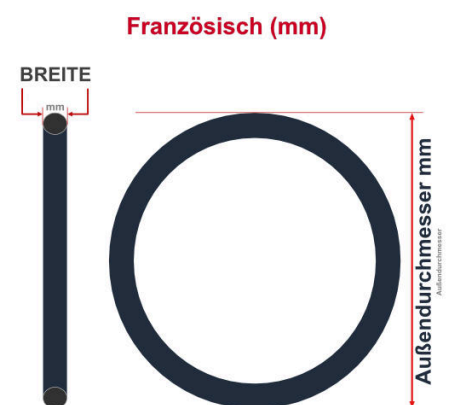

**SV**  
Schlaverand-Ventil  
Ø 6.5 mm

**DV**  
Dunlop-Ventil  
Ø 8.5 mm

**AV**  
Auto-Ventil  
Ø 8.5 mm

Dieser **20 Zoll** Fahrradschlauch passt für folgend aufgeführten Größen / Dimensionen Ventil: **AV 34mm Schrader**

E.T.R.T.O
35-406
35-440
37-438
37-451
42-406
47-406

Zoll
20 x 1 3/8
20 x 1.35
20 x 1.60
20 x 1.75

Französisch
500 x 35A
500 x 47A

**Breite - Innendurchmesser**

**Außendurchmesser x Höhe (optional) x Breite**

**Außendurchmesser x Breite**