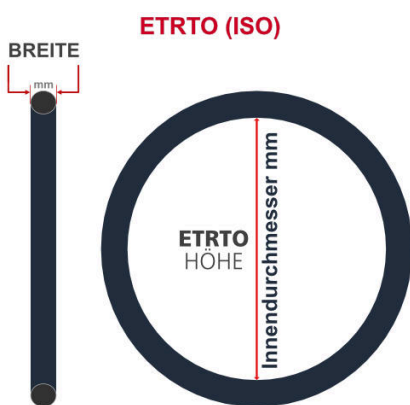

SV
Sclaverand-Ventil
Ø 6.5 mm

DV
Dunlop-Ventil
Ø 8.5 mm

AV
Auto-Ventil
Ø 8.5 mm

Dieser **20 Zoll** Fahrradschlauch passt für folgend aufgeführten Größen / Dimensionen
Ventil: **SV 42mm Sclaverand**

E.T.R.T.O
28-406
28-440
28-451
29-451
32-440

Zoll
20 x 1 1/8
20 x 1.10

Französisch
500 x 28A
500 x 32A

Breite - Innendurchmesser

Außendurchmesser x Höhe (optional) x Breite

Außendurchmesser x Breite