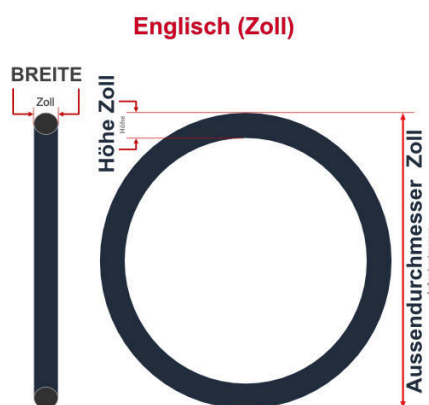

SV
Sclaverand-Ventil
Ø 6.5 mm

DV
Dunlop-Ventil
Ø 8.5 mm

AV
Auto-Ventil
Ø 8.5 mm

Dieser **20 Zoll** Fahrradschlauch passt für folgend aufgeführten Größen / Dimensionen
Ventil: **SV 42mm Sclaverand**

E.T.R.T.O
28-406
28-440
28-451
29-451
32-440

Zoll
20 x 1 1/8
20 x 1.10

Französisch
500 x 28A
500 x 32A

Breite - Innendurchmesser

Außendurchmesser x Höhe (optional) x Breite

Außendurchmesser x Breite