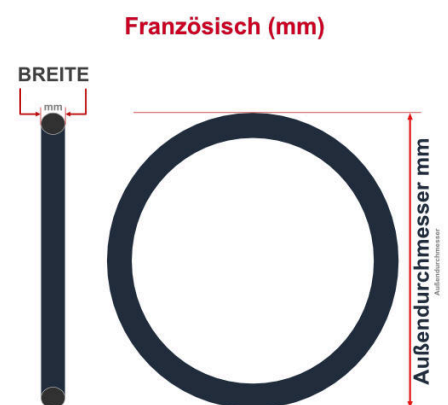

SV
Sclaverand-Ventil
Ø 6.5 mm

DV
Dunlop-Ventil
Ø 8.5 mm

AV
Auto-Ventil
Ø 8.5 mm

Dieser **20 Zoll** Fahrradschlauch passt für folgend aufgeführten Größen / Dimensionen
Ventil: **SV 42mm Sclaverand**

E.T.R.T.O
28-406
28-440
28-451
29-451
32-440

Zoll
20 x 1 1/8
20 x 1.10

Französisch
500 x 28A
500 x 32A

Breite - Innendurchmesser

Außendurchmesser x Höhe (optional) x Breite

Außendurchmesser x Breite