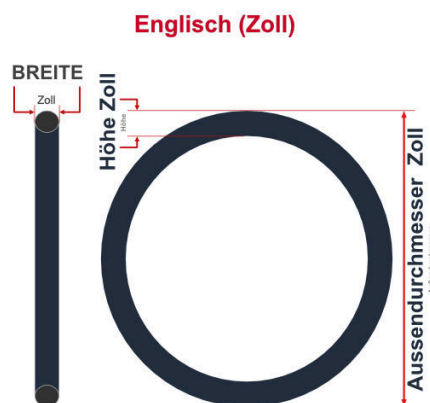

**SV**  
Schlaverand-Ventil  
Ø 6.5 mm

**DV**  
Dunlop-Ventil  
Ø 8.5 mm

**AV**  
Auto-Ventil  
Ø 8.5 mm

Dieser **18 Zoll** Fahrradschlauch passt für folgend aufgeführten Größen / Dimensionen Ventil: **DV 26mm Dunlopventil**

E.T.R.T.O
32-355
32-369
35-355
37-390
40-355
47-355
47-400

Zoll
17 x 1 1/4
18 x 1 3/8
18 x 1.25
18 x 1.35
18 x 1.75

Französisch
500 x 32A
500 x 47A

Breite - Innendurchmesser

Außendurchmesser x Höhe (optional) x Breite

Außendurchmesser x Breite