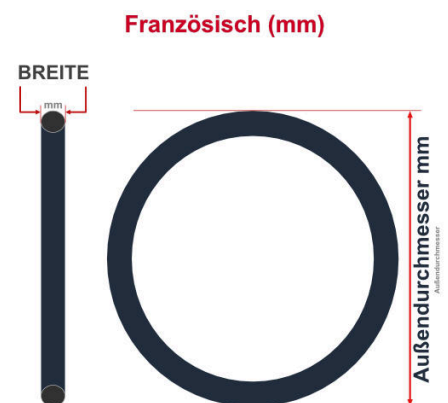

**SV**  
Schlaverand-Ventil  
Ø 6.5 mm

**DV**  
Dunlop-Ventil  
Ø 8.5 mm

**AV**  
Auto-Ventil  
Ø 8.5 mm

Dieser **18 Zoll** Fahrradschlauch passt für folgend aufgeführten Größen / Dimensionen Ventil: **DV 26mm Dunlopventil**

E.T.R.T.O
32-355
32-369
35-355
37-390
40-355
47-355
47-400

Zoll
17 x 1 1/4
18 x 1 3/8
18 x 1.25
18 x 1.35
18 x 1.75

Französisch
500 x 32A
500 x 47A

Breite - Innendurchmesser

Außendurchmesser x Höhe (optional) x Breite

Außendurchmesser x Breite