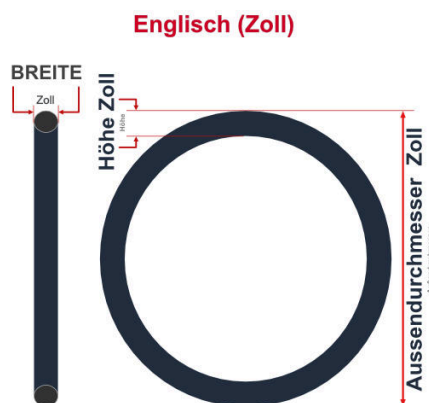

SV
Schlaverand-Ventil
Ø 6.5 mm

DV
Dunlop-Ventil
Ø 8.5 mm

AV
Auto-Ventil
Ø 8.5 mm

Dieser **16 Zoll** Fahrradschlauch passt für folgend aufgeführten Größen / Dimensionen Ventil: **DV 26mm Dunlopventil**

E.T.R.T.O
50-305
57-305

Zoll
16 x 1.90
16 x 2.30

Breite - Innendurchmesser

Außendurchmesser x Höhe (optional) x Breite

Außendurchmesser x Breite