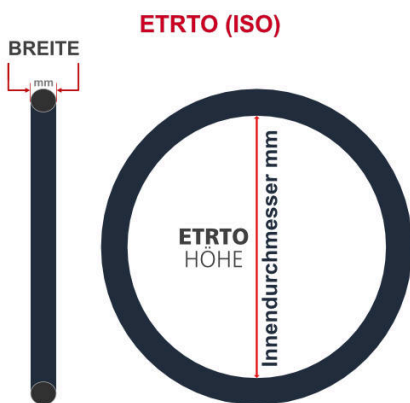

SV
Schlaverand-Ventil
Ø 6.5 mm

DV
Dunlop-Ventil
Ø 8.5 mm

AV
Auto-Ventil
Ø 8.5 mm

Dieser **16 Zoll** Fahrradschlauch passt für folgend aufgeführten Größen / Dimensionen Ventil: **DV 26mm Dunlopventil**

E.T.R.T.O
50-305
57-305

Zoll
16 x 1.90
16 x 2.30

Breite - Innendurchmesser

Außendurchmesser x Höhe (optional) x Breite

Außendurchmesser x Breite