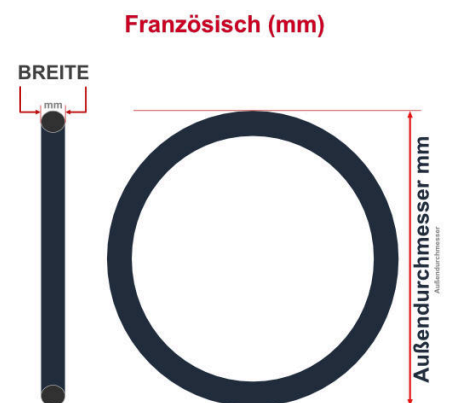

SV
Schlaverand-Ventil
Ø 6.5 mm

DV
Dunlop-Ventil
Ø 8.5 mm

AV
Auto-Ventil
Ø 8.5 mm

Dieser **16 Zoll** Fahrradschlauch passt für folgend aufgeführten Größen / Dimensionen Ventil: **DV 26mm Dunlopventil**

E.T.R.T.O
50-305
57-305

Zoll
16 x 1.90
16 x 2.30

Breite - Innendurchmesser

Außendurchmesser x Höhe (optional) x Breite

Außendurchmesser x Breite