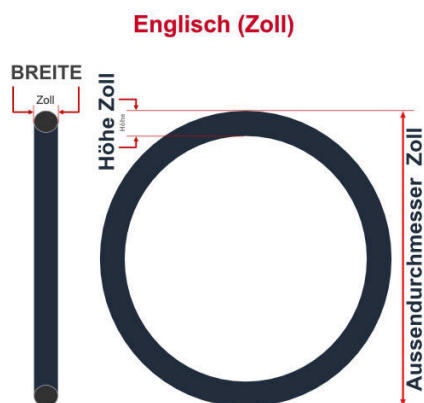

SV
Schlaverand-Ventil
Ø 6.5 mm

DV
Dunlop-Ventil
Ø 8.5 mm

AV
Auto-Ventil
Ø 8.5 mm

Dieser **16 Zoll** Fahrradschlauch passt für folgend aufgeführten Größen / Dimensionen Ventil: **AV 34mm Schrader**

E.T.R.T.O
50-305
57-305

Zoll
16 x 1.90
16 x 2.30

Breite - Innendurchmesser

Außendurchmesser x Höhe (optional) x Breite

Außendurchmesser x Breite