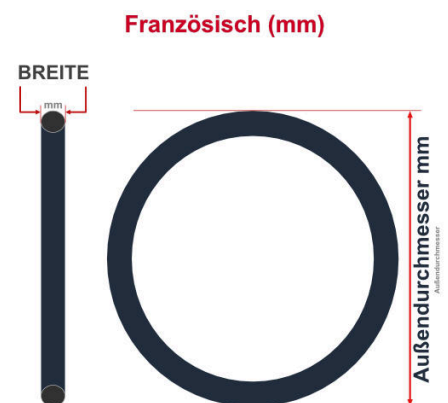

SV
Schlaverand-Ventil
Ø 6.5 mm

DV
Dunlop-Ventil
Ø 8.5 mm

AV
Auto-Ventil
Ø 8.5 mm

Dieser **16 Zoll** Fahrradschlauch passt für folgend aufgeführten Größen / Dimensionen Ventil: **AV 34mm Schrader**

E.T.R.T.O
50-305
57-305

Zoll
16 x 1.90
16 x 2.30

Breite - Innendurchmesser

Außendurchmesser x Höhe (optional) x Breite

Außendurchmesser x Breite