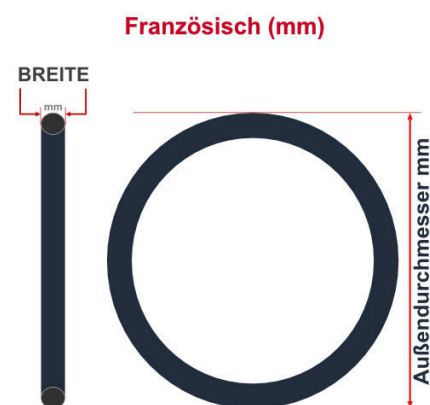

SV
Schlaverand-Ventil
Ø 6.5 mm

DV
Dunlop-Ventil
Ø 8.5 mm

AV
Auto-Ventil
Ø 8.5 mm

Dieser **16 Zoll** Fahrradschlauch passt für folgend aufgeführten Größen / Dimensionen Ventil: **DV 26mm Dunlopventil**

E.T.R.T.O
32-305
32-349
35-349
40-305
47-305
47-349

Zoll
16 x 1 3/8
16 x 1.35
16 x 1.50
16 x 1.75

Französisch
400 x 32A
400 x 47A

Breite - Innendurchmesser

Außendurchmesser x Höhe (optional) x Breite

Außendurchmesser x Breite