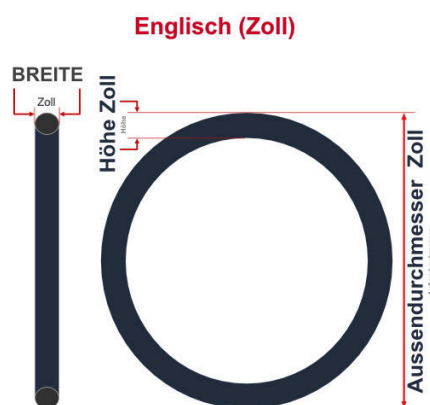

SV
Schlaverand-Ventil
Ø 6.5 mm

DV
Dunlop-Ventil
Ø 8.5 mm

AV
Auto-Ventil
Ø 8.5 mm

Dieser **16 Zoll** Fahrradschlauch passt für folgend aufgeführten Größen / Dimensionen Ventil: **DV 26mm Dunlopventil**

E.T.R.T.O
32-305
32-349
35-349
40-305
47-305
47-349

Zoll
16 x 1 3/8
16 x 1.35
16 x 1.50
16 x 1.75

Französisch
400 x 32A
400 x 47A

Breite - Innendurchmesser

Außendurchmesser x Höhe (optional) x Breite

Außendurchmesser x Breite