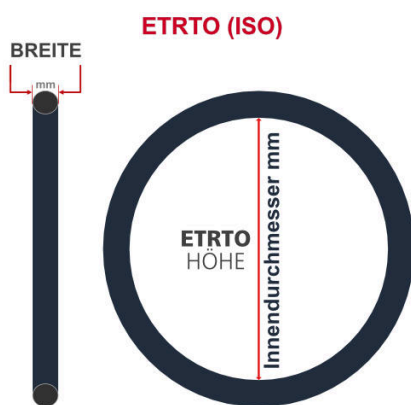

SV
Schlaverand-Ventil
Ø 6.5 mm

DV
Dunlop-Ventil
Ø 8.5 mm

AV
Auto-Ventil
Ø 8.5 mm

Dieser **16 Zoll** Fahrradschlauch passt für folgend aufgeführten Größen / Dimensionen Ventil: **DV 26mm Dunlopventil**

E.T.R.T.O
32-305
32-349
35-349
40-305
47-305
47-349

Zoll
16 x 1 3/8
16 x 1.35
16 x 1.50
16 x 1.75

Französisch
400 x 32A
400 x 47A

Breite - Innendurchmesser

Außendurchmesser x Höhe (optional) x Breite

Außendurchmesser x Breite