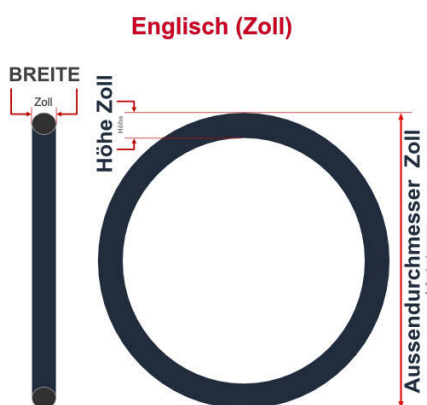

SV
Schlaverand-Ventil
Ø 6.5 mm

DV
Dunlop-Ventil
Ø 8.5 mm

AV
Auto-Ventil
Ø 8.5 mm

Dieser **16 Zoll** Fahrradschlauch passt für folgend aufgeführten Größen / Dimensionen
Ventil: **AV 34mm Schrader**

E.T.R.T.O
32-305
32-349
35-349
40-305
47-305
47-349

Zoll
16 x 1 3/8
16 x 1.75

Französisch
400 x 32A
400 x 47A

Breite - Innendurchmesser

Außendurchmesser x Höhe (optional) x Breite

Außendurchmesser x Breite