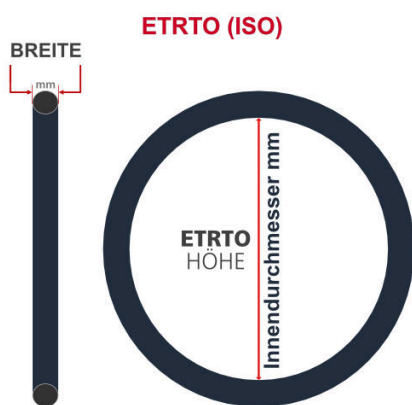

SV
Schlaverand-Ventil
Ø 6.5 mm

DV
Dunlop-Ventil
Ø 8.5 mm

AV
Auto-Ventil
Ø 8.5 mm

Dieser **16 Zoll** Fahrradschlauch passt für folgend aufgeführten Größen / Dimensionen
Ventil: **AV 34mm Schrader**

E.T.R.T.O
32-305
32-349
35-349
40-305
47-305
47-349

Zoll
16 x 1 3/8
16 x 1.75

Französisch
400 x 32A
400 x 47A

Breite - Innendurchmesser

Außendurchmesser x Höhe (optional) x Breite

Außendurchmesser x Breite