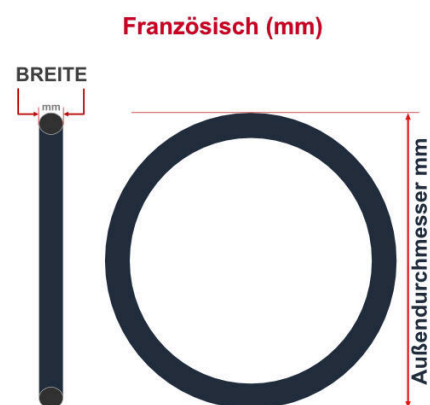

SV
Schlaverand-Ventil
Ø 6.5 mm

DV
Dunlop-Ventil
Ø 8.5 mm

AV
Auto-Ventil
Ø 8.5 mm

Dieser **16 Zoll** Fahrradschlauch passt für folgend aufgeführten Größen / Dimensionen
Ventil: **AV 34mm Schrader**

E.T.R.T.O
32-305
32-349
35-349
40-305
47-305
47-349

Zoll
16 x 1 3/8
16 x 1.75

Französisch
400 x 32A
400 x 47A

Breite - Innendurchmesser

Außendurchmesser x Höhe (optional) x Breite

Außendurchmesser x Breite