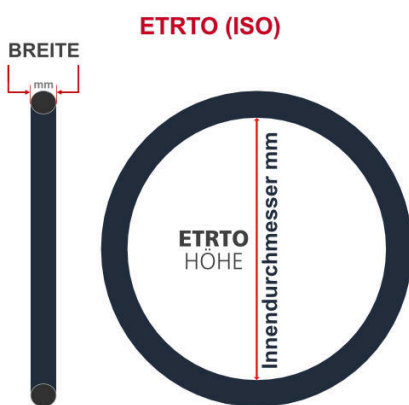

SV
Slaverand-Ventil
Ø 6.5 mm

DV
Dunlop-Ventil
Ø 8.5 mm

AV
Auto-Ventil
Ø 8.5 mm

Dieser **14 Zoll** Fahrradschlauch passt für folgend aufgeführten Größen / Dimensionen Ventil: **DV 26mm Dunlopventil**

E.T.R.T.O
32-279
32-298
47-279
47-298

Zoll
14 x 1 1/2
14 x 1 1/4

Französisch
350 x 32A
350 x 47A

Breite - Innendurchmesser

Außendurchmesser x Höhe (optional) x Breite

Außendurchmesser x Breite