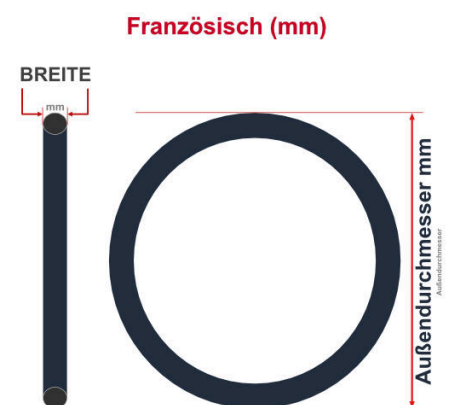

SV
Slaverand-Ventil
Ø 6.5 mm

DV
Dunlop-Ventil
Ø 8.5 mm

AV
Auto-Ventil
Ø 8.5 mm

Dieser **14 Zoll** Fahrradschlauch passt für folgend aufgeführten Größen / Dimensionen Ventil: **DV 26mm Dunlopventil**

E.T.R.T.O
32-279
32-298
47-279
47-298

Zoll
14 x 1 1/2
14 x 1 1/4

Französisch
350 x 32A
350 x 47A

Breite - Innendurchmesser

Außendurchmesser x Höhe (optional) x Breite

Außendurchmesser x Breite