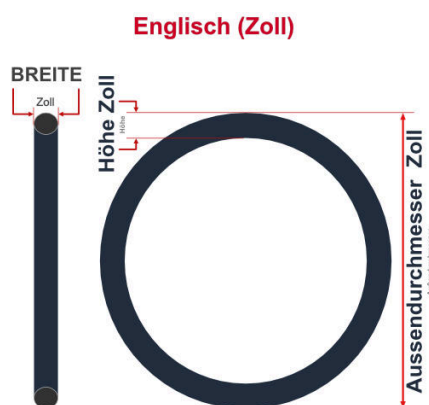

SV
Slaverand-Ventil
Ø 6.5 mm

DV
Dunlop-Ventil
Ø 8.5 mm

AV
Auto-Ventil
Ø 8.5 mm

Dieser **14 Zoll** Fahrradschlauch passt für folgend aufgeführten Größen / Dimensionen Ventil: **DV 26mm Dunlopventil**

E.T.R.T.O
32-279
32-298
47-279
47-298

Zoll
14 x 1 1/2
14 x 1 1/4

Französisch
350 x 32A
350 x 47A

Breite - Innendurchmesser

Außendurchmesser x Höhe (optional) x Breite

Außendurchmesser x Breite