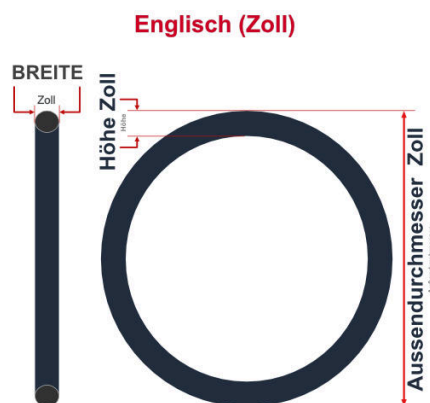

SV
Schlaverand-Ventil
Ø 6.5 mm

DV
Dunlop-Ventil
Ø 8.5 mm

AV
Auto-Ventil
Ø 8.5 mm

Dieser **12 Zoll** Fahrradschlauch passt für folgend aufgeführten Größen / Dimensionen Ventil: **DV 26mm Dunlopventil**

E.T.R.T.O
44-194
47-203
50-203
54-203
62-203
62-222

Zoll
10 x 1 5/8
12 1/2 x 1.75
12 x 2.00
12 x 2.10
12 x 2.50

Breite - Innendurchmesser

Außendurchmesser x Höhe (optional) x Breite

Außendurchmesser x Breite