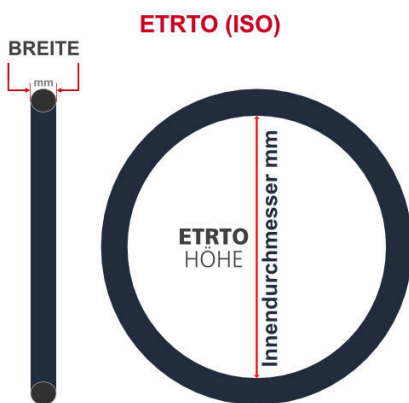

SV
Schlaverand-Ventil
Ø 6.5 mm

DV
Dunlop-Ventil
Ø 8.5 mm

AV
Auto-Ventil
Ø 8.5 mm

Dieser **12 Zoll** Fahrradschlauch passt für folgend aufgeführten Größen / Dimensionen Ventil: **DV 26mm Dunlopventil**

E.T.R.T.O
44-194
47-203
50-203
54-203
62-203
62-222

Zoll
10 x 1 5/8
12 1/2 x 1.75
12 x 2.00
12 x 2.10
12 x 2.50

Breite - Innendurchmesser

Außendurchmesser x Höhe (optional) x Breite

Außendurchmesser x Breite