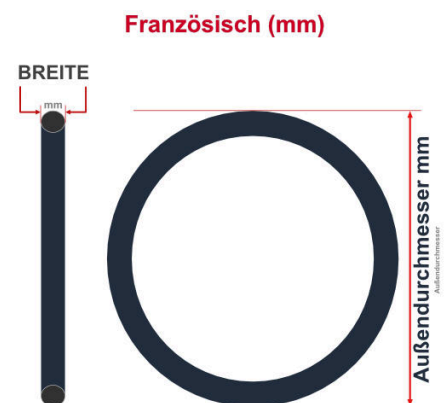

SV
Schlaverand-Ventil
Ø 6.5 mm

DV
Dunlop-Ventil
Ø 8.5 mm

AV
Auto-Ventil
Ø 8.5 mm

Dieser **12 Zoll** Fahrradschlauch passt für folgend aufgeführten Größen / Dimensionen Ventil: **DV 26mm Dunlopventil**

E.T.R.T.O
44-194
47-203
50-203
54-203
62-203
62-222

Zoll
10 x 1 5/8
12 1/2 x 1.75
12 x 2.00
12 x 2.10
12 x 2.50

Breite - Innendurchmesser

Außendurchmesser x Höhe (optional) x Breite

Außendurchmesser x Breite