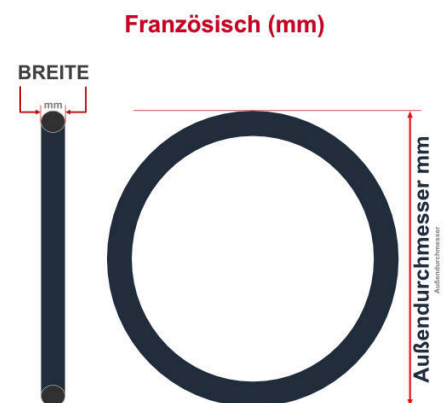

SV
Schlaverand-Ventil
Ø 6.5 mm

DV
Dunlop-Ventil
Ø 8.5 mm

AV
Auto-Ventil
Ø 8.5 mm

Dieser **12 Zoll** Fahrradschlauch passt für folgend aufgeführten Größen / Dimensionen Ventil: **AV 34mm Schrader**

E.T.R.T.O
44-194
47-203
50-203
54-203
62-203

Zoll
10 x 1 5/8
12 1/2 x 1.75
12 x 2.00
12 x 2.10
12 x 2.50

Breite - Innendurchmesser

Außendurchmesser x Höhe (optional) x Breite

Außendurchmesser x Breite