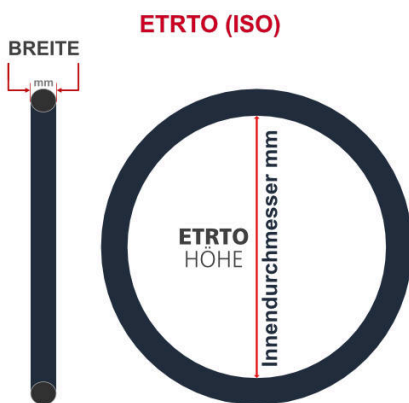

SV
Schlaverand-Ventil
Ø 6.5 mm

DV
Dunlop-Ventil
Ø 8.5 mm

AV
Auto-Ventil
Ø 8.5 mm

Dieser **12 Zoll** Fahrradschlauch passt für folgend aufgeführten Größen / Dimensionen Ventil: **AV 34mm Schrader**

E.T.R.T.O
44-194
47-203
50-203
54-203
62-203

Zoll
10 x 1 5/8
12 1/2 x 1.75
12 x 2.00
12 x 2.10
12 x 2.50

Breite - Innendurchmesser

Außendurchmesser x Höhe (optional) x Breite

Außendurchmesser x Breite