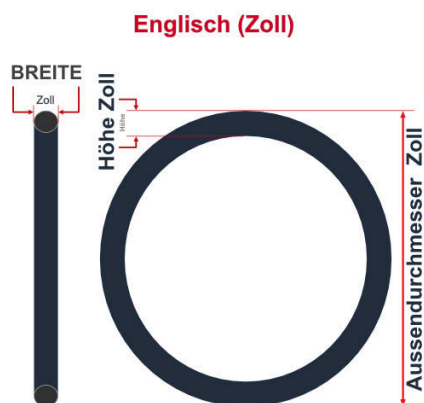

SV
Schlaverand-Ventil
Ø 6.5 mm

DV
Dunlop-Ventil
Ø 8.5 mm

AV
Auto-Ventil
Ø 8.5 mm

Dieser **12 Zoll** Fahrradschlauch passt für folgend aufgeführten Größen / Dimensionen Ventil: **AV 34mm Schrader**

E.T.R.T.O
44-194
47-203
50-203
54-203
62-203

Zoll
10 x 1 5/8
12 1/2 x 1.75
12 x 2.00
12 x 2.10
12 x 2.50

Breite - Innendurchmesser

Außendurchmesser x Höhe (optional) x Breite

Außendurchmesser x Breite