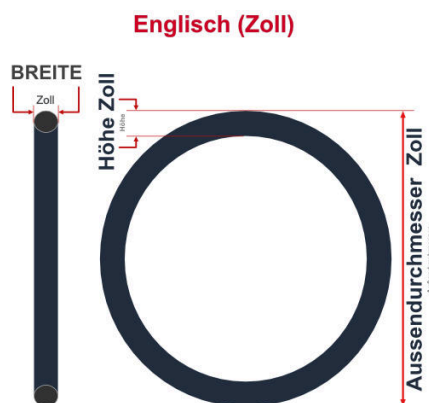

**SV**  
Schlaverand-Ventil  
Ø 6.5 mm

**DV**  
Dunlop-Ventil  
Ø 8.5 mm

**AV**  
Auto-Ventil  
Ø 8.5 mm

Dieser **8 Zoll** Fahrradschlauch passt für folgend aufgeführten Größen / Dimensionen  
Ventil: **DV 26mm Dunlopventil**

E.T.R.T.O
54-110

Zoll
8 1/2 x 2.00
8 x 1 3/4

Breite - Innendurchmesser

Außendurchmesser x Höhe (optional) x Breite

Außendurchmesser x Breite