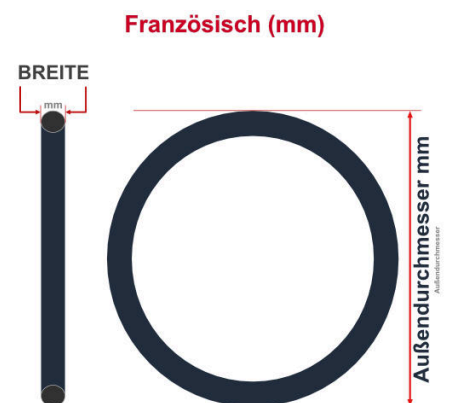

**SV**  
Schlaverand-Ventil  
Ø 6.5 mm

**DV**  
Dunlop-Ventil  
Ø 8.5 mm

**AV**  
Auto-Ventil  
Ø 8.5 mm

Dieser **8 Zoll** Fahrradschlauch passt für folgend aufgeführten Größen / Dimensionen  
Ventil: **DV 26mm Dunlopventil**

E.T.R.T.O
54-110

Zoll
8 1/2 x 2.00
8 x 1 3/4

Breite - Innendurchmesser

Außendurchmesser x Höhe (optional) x Breite

Außendurchmesser x Breite