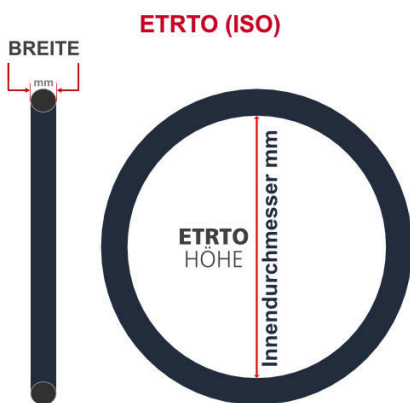

**SV**  
Schlaverand-Ventil  
Ø 6.5 mm

**DV**  
Dunlop-Ventil  
Ø 8.5 mm

**AV**  
Auto-Ventil  
Ø 8.5 mm

Dieser **8 Zoll** Fahrradschlauch passt für folgend aufgeführten Größen / Dimensionen  
Ventil: **DV 26mm Dunlopventil**

E.T.R.T.O
54-110

Zoll
8 1/2 x 2.00
8 x 1 3/4

Breite - Innendurchmesser

Außendurchmesser x Höhe (optional) x Breite

Außendurchmesser x Breite