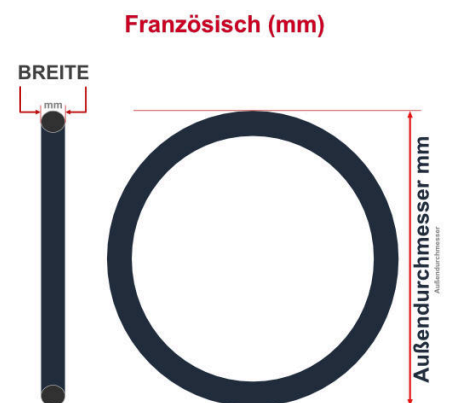

SV
Schlaverand-Ventil
Ø 6.5 mm

DV
Dunlop-Ventil
Ø 8.5 mm

AV
Auto-Ventil
Ø 8.5 mm

Dieser **29 Zoll** Fahrradschlauch passt für folgend aufgeführten Größen / Dimensionen Ventil: **DV 40mm Dunlopventil**

E.T.R.T.O
47-622
48-622
50-622
54-622
55-622
57-622
60-622
62-622

Zoll
29 x 1.75
29 x 1.90
29 x 2.00
29 x 2.10
29 x 2.20
29 x 2.30
29 x 2.40
29 x 2.50

Breite - Innendurchmesser

Außendurchmesser x Höhe (optional) x Breite

Außendurchmesser x Breite