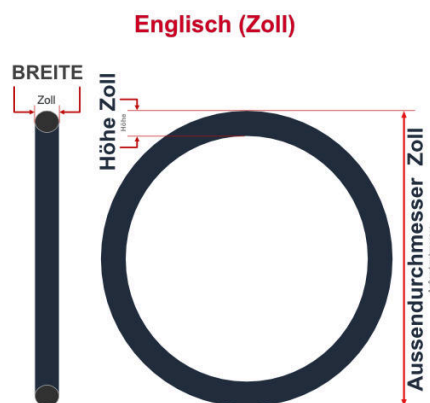

SV
Schlaverand-Ventil
Ø 6.5 mm

DV
Dunlop-Ventil
Ø 8.5 mm

AV
Auto-Ventil
Ø 8.5 mm

Dieser **29 Zoll** Fahrradschlauch passt für folgend aufgeführten Größen / Dimensionen Ventil: **DV 40mm Dunlopventil**

E.T.R.T.O
47-622
48-622
50-622
54-622
55-622
57-622
60-622
62-622

Zoll
29 x 1.75
29 x 1.90
29 x 2.00
29 x 2.10
29 x 2.20
29 x 2.30
29 x 2.40
29 x 2.50

Breite - Innendurchmesser

Außendurchmesser x Höhe (optional) x Breite

Außendurchmesser x Breite