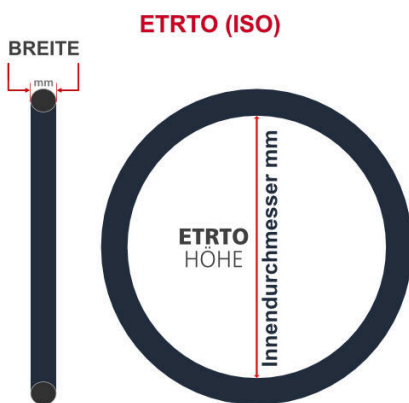

SV
Schlaverand-Ventil
Ø 6.5 mm

DV
Dunlop-Ventil
Ø 8.5 mm

AV
Auto-Ventil
Ø 8.5 mm

Dieser **29 Zoll** Fahrradschlauch passt für folgend aufgeführten Größen / Dimensionen Ventil: **DV 40mm Dunlopventil**

E.T.R.T.O
47-622
48-622
50-622
54-622
55-622
57-622
60-622
62-622

Zoll
29 x 1.75
29 x 1.90
29 x 2.00
29 x 2.10
29 x 2.20
29 x 2.30
29 x 2.40
29 x 2.50

Breite - Innendurchmesser

Außendurchmesser x Höhe (optional) x Breite

Außendurchmesser x Breite