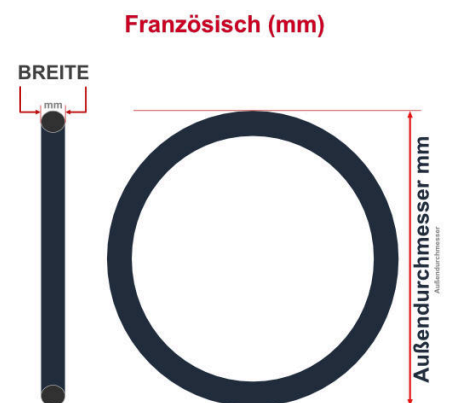

SV
Schlaverand-Ventil
Ø 6.5 mm

DV
Dunlop-Ventil
Ø 8.5 mm

AV
Auto-Ventil
Ø 8.5 mm

Dieser **20 Zoll** Fahrradschlauch passt für folgend aufgeführten Größen / Dimensionen Ventil: **DV 40mm Dunlopventil**

E.T.R.T.O
50-406
54-406
55-406
58-406
60-406
62-406

Zoll
24 x 2.00
24 x 2.10
24 x 2.30
24 x 2.40
24 x 2.50

Breite - Innendurchmesser

Außendurchmesser x Höhe (optional) x Breite

Außendurchmesser x Breite