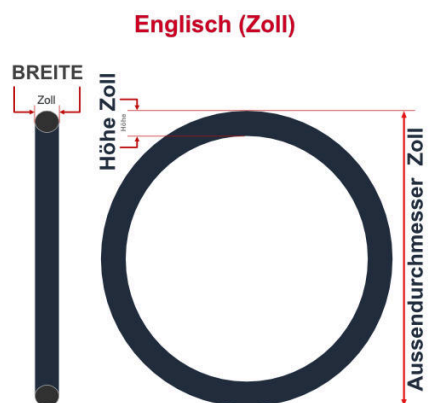

SV
Schlaverand-Ventil
Ø 6.5 mm

DV
Dunlop-Ventil
Ø 8.5 mm

AV
Auto-Ventil
Ø 8.5 mm

Dieser **20 Zoll** Fahrradschlauch passt für folgend aufgeführten Größen / Dimensionen Ventil: **DV 40mm Dunlopventil**

E.T.R.T.O
50-406
54-406
55-406
58-406
60-406
62-406

Zoll
24 x 2.00
24 x 2.10
24 x 2.30
24 x 2.40
24 x 2.50

Breite - Innendurchmesser

Außendurchmesser x Höhe (optional) x Breite

Außendurchmesser x Breite