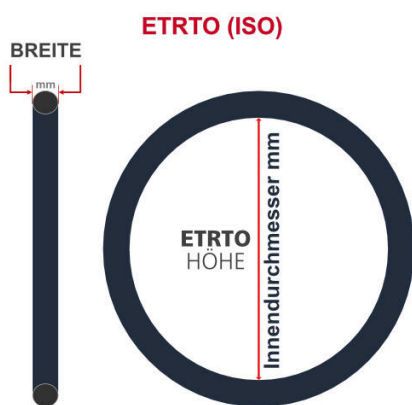

SV
Schlaverand-Ventil
Ø 6.5 mm

DV
Dunlop-Ventil
Ø 8.5 mm

AV
Auto-Ventil
Ø 8.5 mm

Dieser **20 Zoll** Fahrradschlauch passt für folgend aufgeführten Größen / Dimensionen Ventil: **AV 40mm Schrader**

E.T.R.T.O
35-406
35-440
37-438
37-451
42-406
47-406

Zoll
20 x 1 3/8
20 x 1.35
20 x 1.60
20 x 1.75 x 2.00
20 x 1.75

Französisch
500 x 35A
500 x 47A

Breite - Innendurchmesser

Außendurchmesser x Höhe (optional) x Breite

Außendurchmesser x Breite