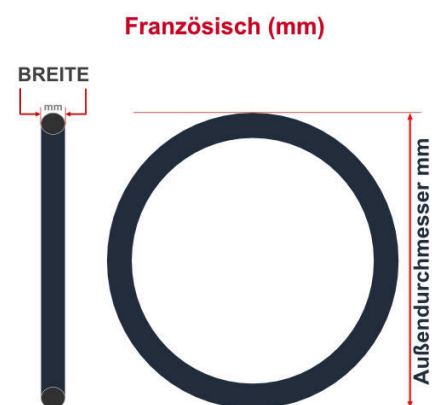

SV
Schlaverand-Ventil
Ø 6.5 mm

DV
Dunlop-Ventil
Ø 8.5 mm

AV
Auto-Ventil
Ø 8.5 mm

Dieser **20 Zoll** Fahrradschlauch passt für folgend aufgeführten Größen / Dimensionen Ventil: **AV 40mm Schrader**

E.T.R.T.O
35-406
35-440
37-438
37-451
42-406
47-406

Zoll
20 x 1 3/8
20 x 1.35
20 x 1.60
20 x 1.75 x 2.00
20 x 1.75

Französisch
500 x 35A
500 x 47A

Breite - Innendurchmesser

Außendurchmesser x Höhe (optional) x Breite

Außendurchmesser x Breite