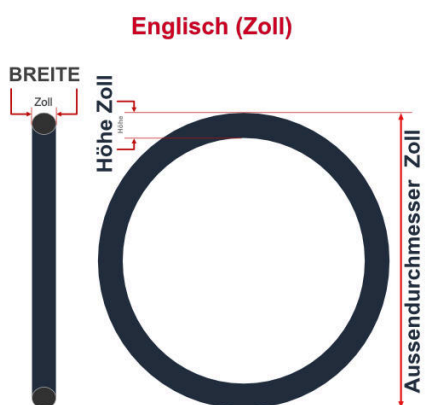

SV
Schlaverand-Ventil
Ø 6.5 mm

DV
Dunlop-Ventil
Ø 8.5 mm

AV
Auto-Ventil
Ø 8.5 mm

Dieser **20 Zoll** Fahrradschlauch passt für folgend aufgeführten Größen / Dimensionen Ventil: **AV 40mm Schrader**

E.T.R.T.O
35-406
35-440
37-438
37-451
42-406
47-406

Zoll
20 x 1 3/8
20 x 1.35
20 x 1.60
20 x 1.75 x 2.00
20 x 1.75

Französisch
500 x 35A
500 x 47A

Breite - Innendurchmesser

Außendurchmesser x Höhe (optional) x Breite

Außendurchmesser x Breite