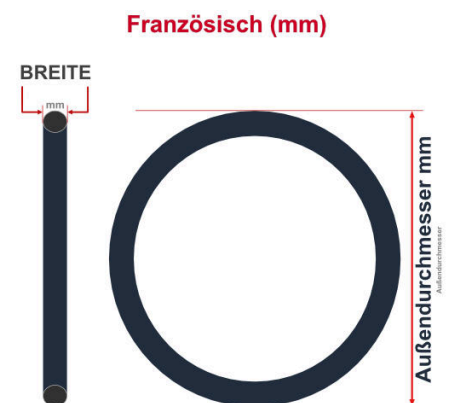

SV
Schlaverand-Ventil
Ø 6.5 mm

DV
Dunlop-Ventil
Ø 8.5 mm

AV
Auto-Ventil
Ø 8.5 mm

Dieser **24 Zoll** Fahrradschlauch passt für folgend aufgeführten Größen / Dimensionen Ventil: **AV 40mm Schrader**

E.T.R.T.O
55-507
58-507
60-507
62-507

Zoll
24 x 2.20
24 x 2.30
24 x 2.40
24 x 2.50

Breite - Innendurchmesser

Außendurchmesser x Höhe (optional) x Breite

Außendurchmesser x Breite