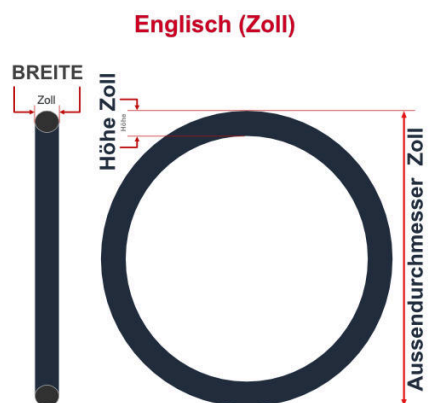

SV
Schlaverand-Ventil
Ø 6.5 mm

DV
Dunlop-Ventil
Ø 8.5 mm

AV
Auto-Ventil
Ø 8.5 mm

Dieser **24 Zoll** Fahrradschlauch passt für folgend aufgeführten Größen / Dimensionen Ventil: **AV 40mm Schrader**

E.T.R.T.O
55-507
58-507
60-507
62-507

Zoll
24 x 2.20
24 x 2.30
24 x 2.40
24 x 2.50

Breite - Innendurchmesser

Außendurchmesser x Höhe (optional) x Breite

Außendurchmesser x Breite