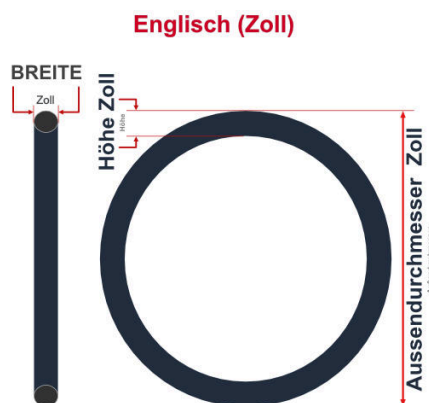

**SV**  
Sclaverand-Ventil  
Ø 6.5 mm

**DV**  
Dunlop-Ventil  
Ø 8.5 mm

**AV**  
Auto-Ventil  
Ø 8.5 mm

Dieser **29 Zoll** Fahrradschlauch passt für folgend aufgeführten Größen / Dimensionen Ventil: **SV 42mm Sclaverand**

E.T.R.T.O
65-622
70-622

Zoll
29 x 2.60
29 x 2.80

Breite - Innendurchmesser

Außendurchmesser x Höhe (optional) x Breite

Außendurchmesser x Breite