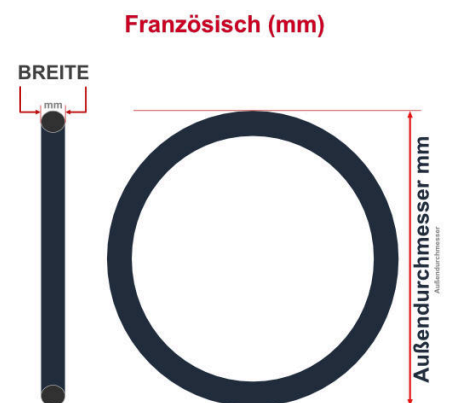

**SV**  
Sclaverand-Ventil  
Ø 6.5 mm

**DV**  
Dunlop-Ventil  
Ø 8.5 mm

**AV**  
Auto-Ventil  
Ø 8.5 mm

Dieser **29 Zoll** Fahrradschlauch passt für folgend aufgeführten Größen / Dimensionen Ventil: **SV 42mm Sclaverand**

E.T.R.T.O
65-622
70-622

Zoll
29 x 2.60
29 x 2.80

Breite - Innendurchmesser

Außendurchmesser x Höhe (optional) x Breite

Außendurchmesser x Breite