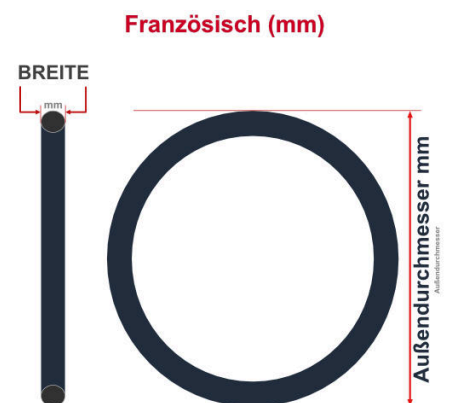

**SV**  
Sclaverand-Ventil  
Ø 6.5 mm

**DV**  
Dunlop-Ventil  
Ø 8.5 mm

**AV**  
Auto-Ventil  
Ø 8.5 mm

Dieser **24 Zoll** Fahrradschlauch passt für folgend aufgeführten Größen / Dimensionen Ventil: **SV 42mm Sclaverand**

E.T.R.T.O
32-507
37-540
37-541
40-507
47-507
47-554

Zoll
24 x 1 3/8
24 x 1.50
24 x 2.00
27 x 1.75

Französisch
600 x 37A
600 x 47A

Breite - Innendurchmesser

Außendurchmesser x Höhe (optional) x Breite

Außendurchmesser x Breite