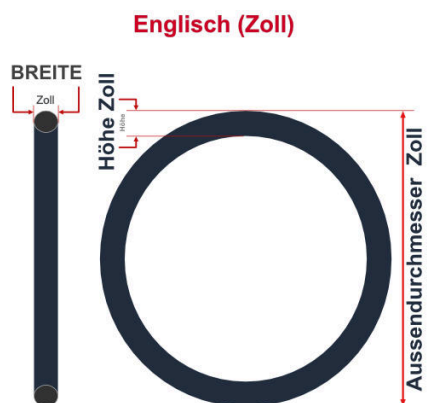

**SV**  
Sclaverand-Ventil  
Ø 6.5 mm

**DV**  
Dunlop-Ventil  
Ø 8.5 mm

**AV**  
Auto-Ventil  
Ø 8.5 mm

Dieser **24 Zoll** Fahrradschlauch passt für folgend aufgeführten Größen / Dimensionen Ventil: **SV 42mm Sclaverand**

E.T.R.T.O
32-507
37-540
37-541
40-507
47-507
47-554

Zoll
24 x 1 3/8
24 x 1.50
24 x 2.00
27 x 1.75

Französisch
600 x 37A
600 x 47A

Breite - Innendurchmesser

Außendurchmesser x Höhe (optional) x Breite

Außendurchmesser x Breite