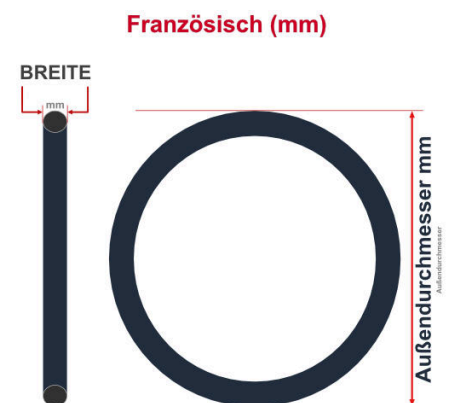

SV
Sclaverand-Ventil
Ø 6.5 mm

DV
Dunlop-Ventil
Ø 8.5 mm

AV
Auto-Ventil
Ø 8.5 mm

Dieser **27.5 Zoll** Fahrradschlauch passt für folgend aufgeführten Größen / Dimensionen Ventil: **SV 42mm Sclaverand**

E.T.R.T.O
65-584
70-584

Zoll
27.5 x 2.60
27.5 x 2.80

Breite - Innendurchmesser

Außendurchmesser x Höhe (optional) x Breite

Außendurchmesser x Breite