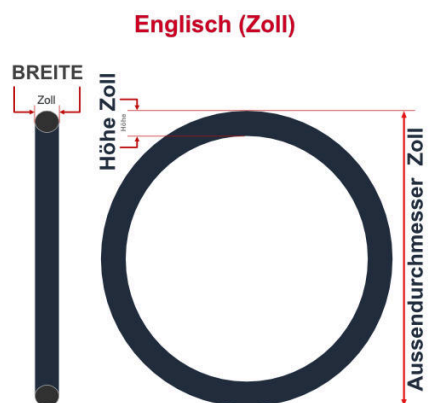

SV
Sclaverand-Ventil
Ø 6.5 mm

DV
Dunlop-Ventil
Ø 8.5 mm

AV
Auto-Ventil
Ø 8.5 mm

Dieser **27.5 Zoll** Fahrradschlauch passt für folgend aufgeführten Größen / Dimensionen Ventil: **SV 42mm Sclaverand**

E.T.R.T.O
65-584
70-584

Zoll
27.5 x 2.60
27.5 x 2.80

Breite - Innendurchmesser

Außendurchmesser x Höhe (optional) x Breite

Außendurchmesser x Breite