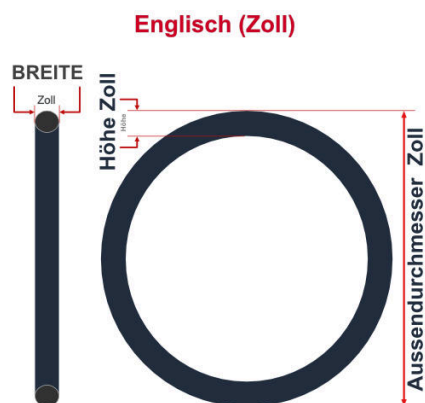

SV
Schlaverand-Ventil
Ø 6.5 mm

DV
Dunlop-Ventil
Ø 8.5 mm

AV
Auto-Ventil
Ø 8.5 mm

Dieser **27.5 Zoll** Fahrradschlauch passt für folgend aufgeführten Größen / Dimensionen Ventil: **AV 40mm Schrader**

E.T.R.T.O
65-584
70-584

Zoll
27.5 x 2.60
27.5 x 2.80

Breite - Innendurchmesser

Außendurchmesser x Höhe (optional) x Breite

Außendurchmesser x Breite