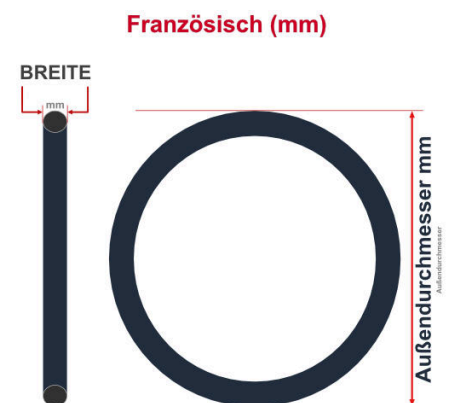

SV
Schlaverand-Ventil
Ø 6.5 mm

DV
Dunlop-Ventil
Ø 8.5 mm

AV
Auto-Ventil
Ø 8.5 mm

Dieser **27.5 Zoll** Fahrradschlauch passt für folgend aufgeführten Größen / Dimensionen Ventil: **AV 40mm Schrader**

E.T.R.T.O
65-584
70-584

Zoll
27.5 x 2.60
27.5 x 2.80

Breite - Innendurchmesser

Außendurchmesser x Höhe (optional) x Breite

Außendurchmesser x Breite