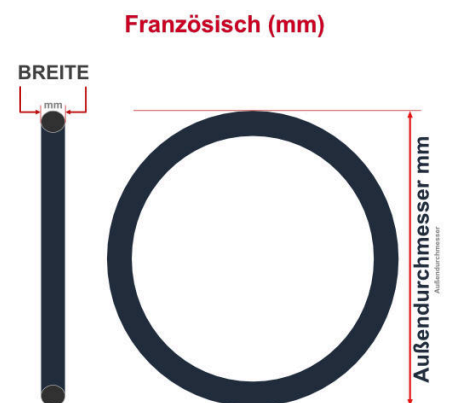

SV
Sclaverand-Ventil
Ø 6.5 mm

DV
Dunlop-Ventil
Ø 8.5 mm

AV
Auto-Ventil
Ø 8.5 mm

Dieser **27.5 Zoll** Fahrradschlauch passt für folgend aufgeführten Größen / Dimensionen Ventil: **SV 42mm Sclaverand**

E.T.R.T.O
65-584
70-584

Zoll
27.5 x 2.60
27.5 x 2.80

Breite - Innendurchmesser

Außendurchmesser x Höhe (optional) x Breite

Außendurchmesser x Breite