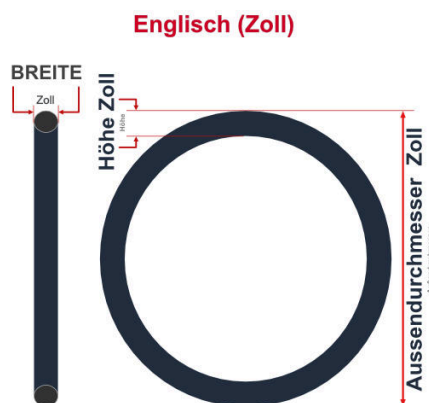

SV
Sclaverand-Ventil
Ø 6.5 mm

DV
Dunlop-Ventil
Ø 8.5 mm

AV
Auto-Ventil
Ø 8.5 mm

Dieser **27.5 Zoll** Fahrradschlauch passt für folgend aufgeführten Größen / Dimensionen Ventil: **SV 42mm Sclaverand**

E.T.R.T.O
65-584
70-584

Zoll
27.5 x 2.60
27.5 x 2.80

Breite - Innendurchmesser

Außendurchmesser x Höhe (optional) x Breite

Außendurchmesser x Breite