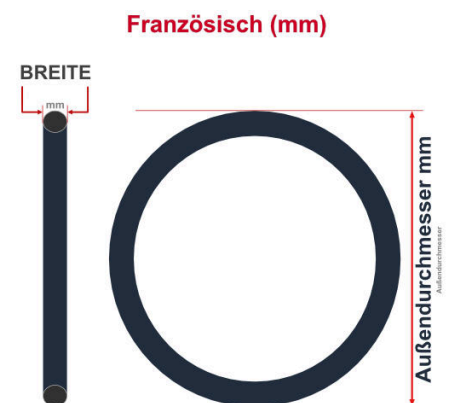

SV
Sclaverand-Ventil
Ø 6.5 mm

DV
Dunlop-Ventil
Ø 8.5 mm

AV
Auto-Ventil
Ø 8.5 mm

Dieser **28 Zoll** Fahrradschlauch passt für folgend aufgeführten Größen / Dimensionen Ventil: **SV 80mm Sclaverand**

E.T.R.T.O
18-622
18-630
25-622
25-630

Zoll

Französisch
700 x 18C
700 x 25C

Breite - Innendurchmesser

Außendurchmesser x Höhe (optional) x Breite

Außendurchmesser x Breite