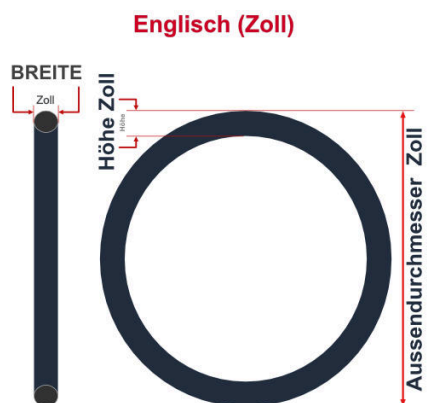

SV
Sclaverand-Ventil
Ø 6.5 mm

DV
Dunlop-Ventil
Ø 8.5 mm

AV
Auto-Ventil
Ø 8.5 mm

Dieser **28 Zoll** Fahrradschlauch passt für folgend aufgeführten Größen / Dimensionen Ventil: **SV 80mm Sclaverand**

E.T.R.T.O
18-622
18-630
25-622
25-630

Zoll

Französisch
700 x 18C
700 x 25C

Breite - Innendurchmesser

Außendurchmesser x Höhe (optional) x Breite

Außendurchmesser x Breite