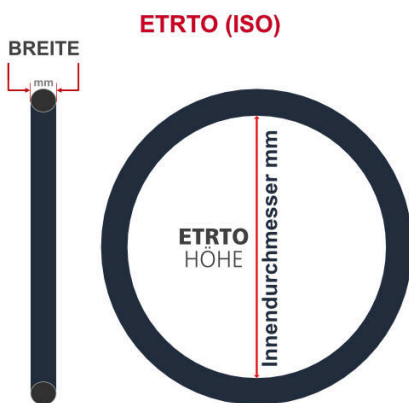

**SV**  
Schlaverand-Ventil  
Ø 6.5 mm

**DV**  
Dunlop-Ventil  
Ø 8.5 mm

**AV**  
Auto-Ventil  
Ø 8.5 mm

Dieser **12 Zoll** Fahrradschlauch passt für folgend aufgeführten Größen / Dimensionen Ventil: **AV Winkel 45° Schrader**

E.T.R.T.O
47-203
62-203

Zoll
12 1/2 x 1.75
12 1/2 x 2 1/4

Breite - Innendurchmesser

Außendurchmesser x Höhe (optional) x Breite

Außendurchmesser x Breite