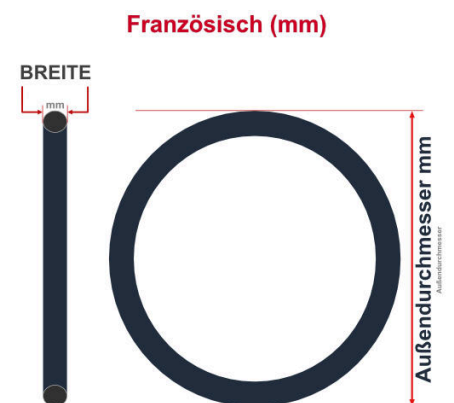

**SV**  
Schlaverand-Ventil  
Ø 6.5 mm

**DV**  
Dunlop-Ventil  
Ø 8.5 mm

**AV**  
Auto-Ventil  
Ø 8.5 mm

Dieser **12 Zoll** Fahrradschlauch passt für folgend aufgeführten Größen / Dimensionen Ventil: **AV Winkel 45° Schrader**

E.T.R.T.O
47-203
62-203

Zoll
12 1/2 x 1.75
12 1/2 x 2 1/4

Breite - Innendurchmesser

Außendurchmesser x Höhe (optional) x Breite

Außendurchmesser x Breite