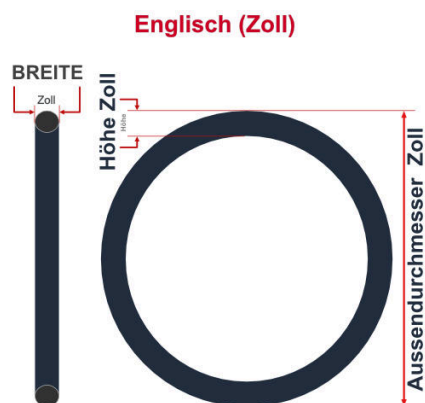

**SV**  
Schlaverand-Ventil  
Ø 6.5 mm

**DV**  
Dunlop-Ventil  
Ø 8.5 mm

**AV**  
Auto-Ventil  
Ø 8.5 mm

Dieser **12 Zoll** Fahrradschlauch passt für folgend aufgeführten Größen / Dimensionen Ventil: **AV Winkel 45° Schrader**

E.T.R.T.O
47-203
62-203

Zoll
12 1/2 x 1.75
12 1/2 x 2 1/4

Breite - Innendurchmesser

Außendurchmesser x Höhe (optional) x Breite

Außendurchmesser x Breite