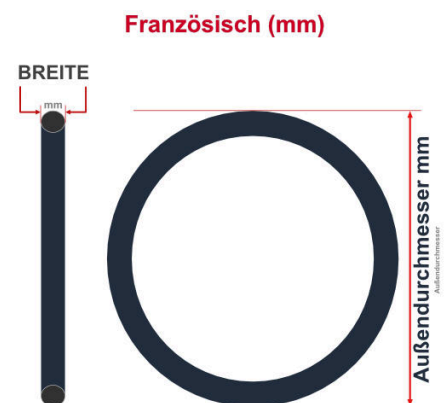

SV
Schlaverand-Ventil
Ø 6.5 mm

DV
Dunlop-Ventil
Ø 8.5 mm

AV
Auto-Ventil
Ø 8.5 mm

Dieser **12 Zoll** Fahrradschlauch passt für folgend aufgeführten Größen / Dimensionen Ventil: **DV 35mm Dunlopventil**

E.T.R.T.O
47-203
62-203

Zoll
12 1/2 x 1.75
12 1/2 x 2 1/4

Breite - Innendurchmesser

Außendurchmesser x Höhe (optional) x Breite

Außendurchmesser x Breite