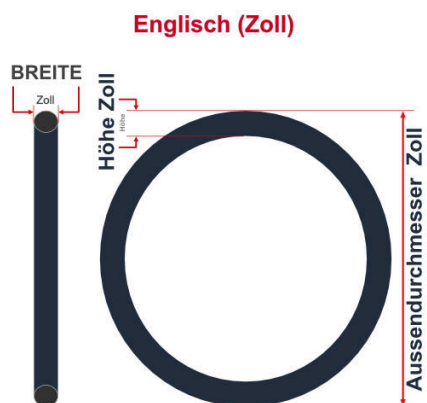

SV
Schlaverand-Ventil
Ø 6.5 mm

DV
Dunlop-Ventil
Ø 8.5 mm

AV
Auto-Ventil
Ø 8.5 mm

Dieser **12 Zoll** Fahrradschlauch passt für folgend aufgeführten Größen / Dimensionen Ventil: **DV 35mm Dunlopventil**

E.T.R.T.O
47-203
62-203

Zoll
12 1/2 x 1.75
12 1/2 x 2 1/4

Breite - Innendurchmesser

Außendurchmesser x Höhe (optional) x Breite

Außendurchmesser x Breite