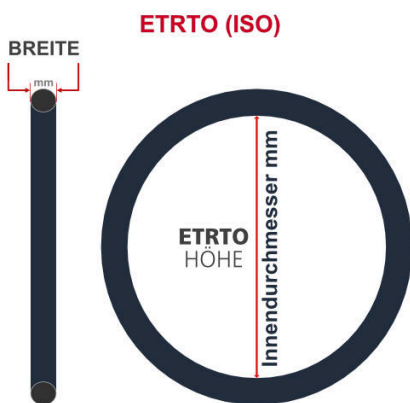

SV
Schlaverand-Ventil
Ø 6.5 mm

DV
Dunlop-Ventil
Ø 8.5 mm

AV
Auto-Ventil
Ø 8.5 mm

Dieser **12 Zoll** Fahrradschlauch passt für folgend aufgeführten Größen / Dimensionen Ventil: **DV 35mm Dunlopventil**

E.T.R.T.O
47-203
62-203

Zoll
12 1/2 x 1.75
12 1/2 x 2 1/4

Breite - Innendurchmesser

Außendurchmesser x Höhe (optional) x Breite

Außendurchmesser x Breite