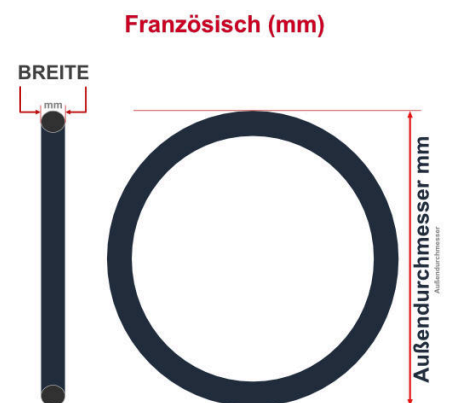

SV
Schlaverand-Ventil
Ø 6.5 mm

DV
Dunlop-Ventil
Ø 8.5 mm

AV
Auto-Ventil
Ø 8.5 mm

Dieser **12 Zoll** Fahrradschlauch passt für folgend aufgeführten Größen / Dimensionen Ventil: **AV 35mm Schrader**

E.T.R.T.O
47-203
62-203

Zoll
12 1/2 x 1.75
12 1/2 x 2 1/4

Breite - Innendurchmesser

Außendurchmesser x Höhe (optional) x Breite

Außendurchmesser x Breite