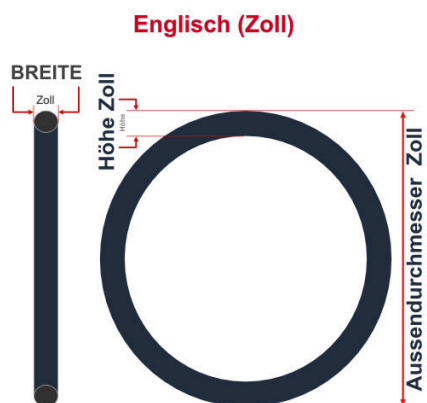

SV
Schlaverand-Ventil
Ø 6.5 mm

DV
Dunlop-Ventil
Ø 8.5 mm

AV
Auto-Ventil
Ø 8.5 mm

Dieser **12 Zoll** Fahrradschlauch passt für folgend aufgeführten Größen / Dimensionen Ventil: **AV 35mm Schrader**

E.T.R.T.O
47-203
62-203

Zoll
12 1/2 x 1.75
12 1/2 x 2 1/4

Breite - Innendurchmesser

Außendurchmesser x Höhe (optional) x Breite

Außendurchmesser x Breite